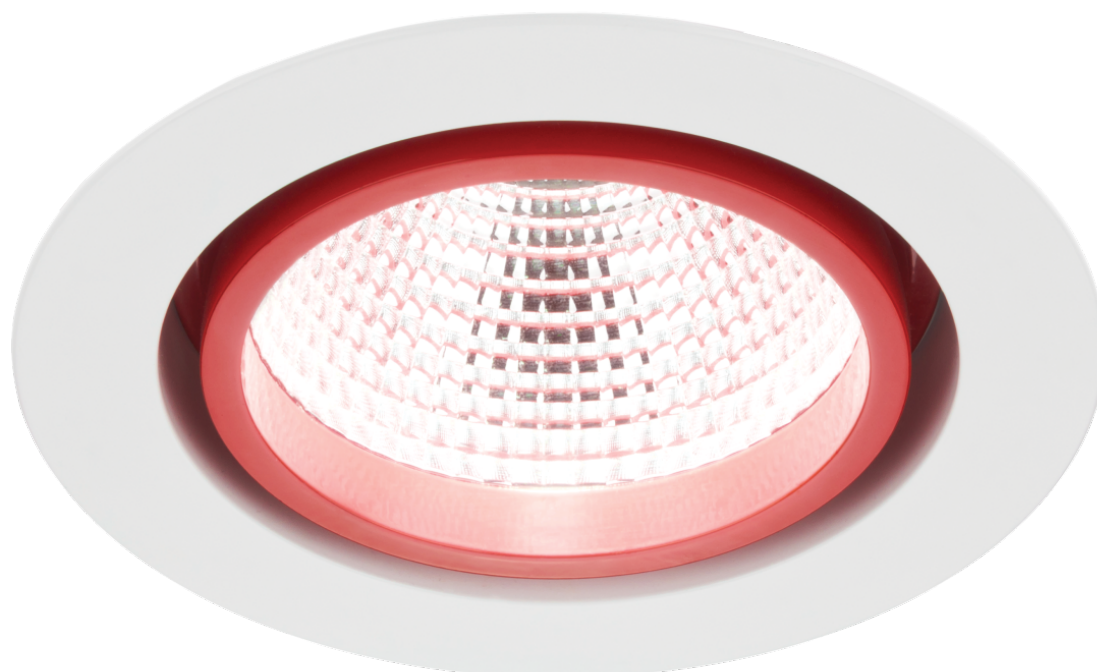

# Oprawa downlight LUGSTAR PREMIUM LED p/t ED 1700lm/840 IP44 72° biały czerwony

Kod ElektriKo: 94939 Kod LUG: 030261.5L04.324

## Dane techniczne:

- Kąt świecenia **72°**
- Moc oprawy[W] **14**
- Skuteczność[lm/W] **121**
- Strumień oprawy[lm] **1700**
- Temperatura barwowa[K] **4000**
- CRI/Ra **≥80**
- Ilość w opakowaniu **1**
- Masa netto[kg] **1,1**
- Zakres temperatury pracy[°C] **0 ... +40**

- Ilość na palecie **240**
- Wymiary [mm] W H **192 117**
- Wymiary montażowe [mm] W **170**
- Detal **czerwony**
- Kąt świecenia **72°**
- Moc oprawy[W] **14**
- Skuteczność[lm/W] **121**
- Strumień oprawy[lm] **1700**
- Temperatura barwowa[K] **4000**
- CRI/Ra **≥80**
- Ilość w opakowaniu **1**
- Masa netto[kg] **1,1**
- Zakres temperatury pracy[°C] **0 ... +40**
- Ilość na palecie **240**
- Wymiary [mm] W H **192 117**
- Wymiary montażowe [mm] W **170**
- Detal **czerwony**
- Deklaracja zgodności CE **Deklaracja zgodności CE**
- Certyfikat GOST **Certyfikat GOST**
- Odporność na uderzenia IK04 **Odporność na uderzenia IK04**
- Zasilanie 220-240V 50/60Hz **Zasilanie 220-240V 50/60Hz**
- Zgodność z normami Ukrainy **Zgodność z normami Ukrainy**
- Stopień szczelności IP20 **Stopień szczelności IP20**
- Źródło światła LED **Źródło światła LED**
- Klasa ochronności II **Klasa ochronności II**
- Nie okrywać materiałem termoizolacyjnym **Nie okrywać materiałem termoizolacyjnym**
- Stopień szczelności IP20/44 **Stopień szczelności IP20/44**

Dekoracyjna oprawa typu downlight do zabudowy w sufitach podwieszanych o stopniu szczelności IP20 i IP44, na źródła światła LED.

- Wysoka skuteczność >90 lm/W
- Pasywny system chłodzenia
- Nowoczesny design
- Łatwy i szybki montaż
- Możliwość sterowania natężeniem oświetlenia