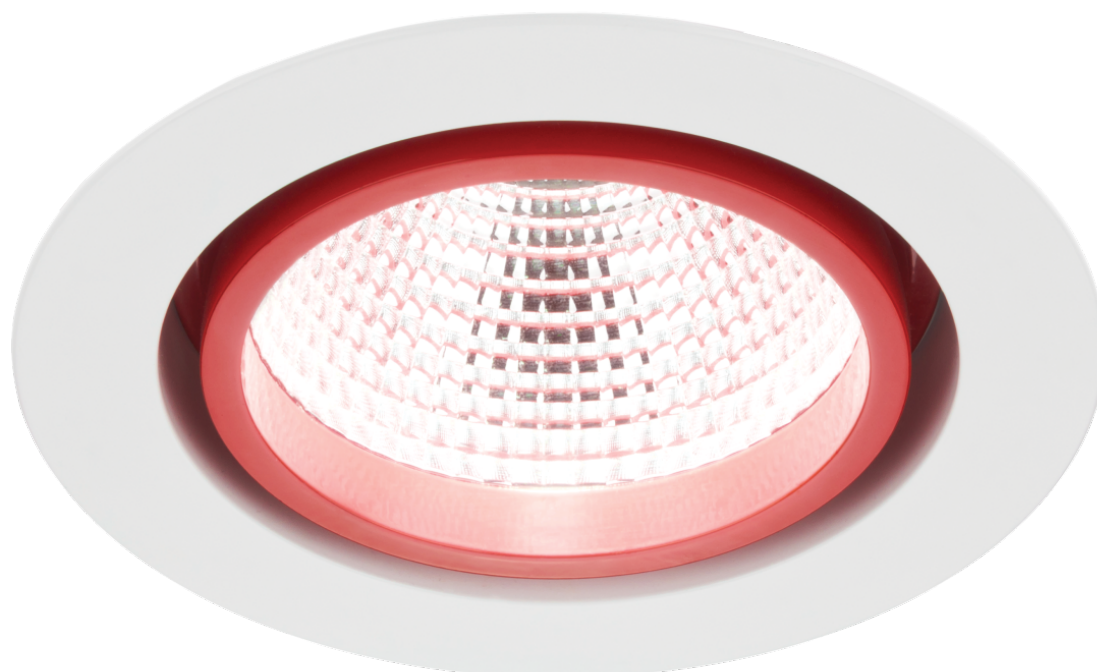

# Oprawa downlight LUGSTAR PREMIUM LED p/t ED 2600lm/840 IP44 72° biały czerwony

Kod ElektriKo: 94954 Kod LUG: 030261.5L06.324

## Dane techniczne:

- Kąt świecenia **72°**
- Moc oprawy[W] **23**
- Skuteczność[lm/W] **113**
- Strumień oprawy[lm] **2600**
- Temperatura barwowa[K] **4000**
- CRI/Ra **≥80**
- Ilość w opakowaniu **1**
- Masa netto[kg] **1,1**
- Zakres temperatury pracy[°C] **0 ... +40**

- Ilość na palecie **240**
- Wymiary [mm] W H **192 117**
- Wymiary montażowe [mm] W **170**
- Detal **czerwony**
- Kąt świecenia **72°**
- Moc oprawy[W] **23**
- Skuteczność[lm/W] **113**
- Strumień oprawy[lm] **2600**
- Temperatura barwowa[K] **4000**
- CRI/Ra **≥80**
- Ilość w opakowaniu **1**
- Masa netto[kg] **1,1**
- Zakres temperatury pracy[°C] **0 ... +40**
- Ilość na palecie **240**
- Wymiary [mm] W H **192 117**
- Wymiary montażowe [mm] W **170**
- Detal **czerwony**
- Deklaracja zgodności CE **Deklaracja zgodności CE**
- Certyfikat GOST **Certyfikat GOST**
- Odporność na uderzenia IK04 **Odporność na uderzenia IK04**
- Zasilanie 220-240V 50/60Hz **Zasilanie 220-240V 50/60Hz**
- Zgodność z normami Ukrainy **Zgodność z normami Ukrainy**
- Stopień szczelności IP20 **Stopień szczelności IP20**
- Źródło światła LED **Źródło światła LED**
- Klasa ochronności II **Klasa ochronności II**
- Nie okrywać materiałem termoizolacyjnym **Nie okrywać materiałem termoizolacyjnym**
- Stopień szczelności IP20/44 **Stopień szczelności IP20/44**

Dekoracyjna oprawa typu downlight do zabudowy w sufitach podwieszanych o stopniu szczelności IP20 i IP44, na źródła światła LED.

- Wysoka skuteczność >90 lm/W
- Pasywny system chłodzenia
- Nowoczesny design
- Łatwy i szybki montaż
- Możliwość sterowania natężeniem oświetlenia