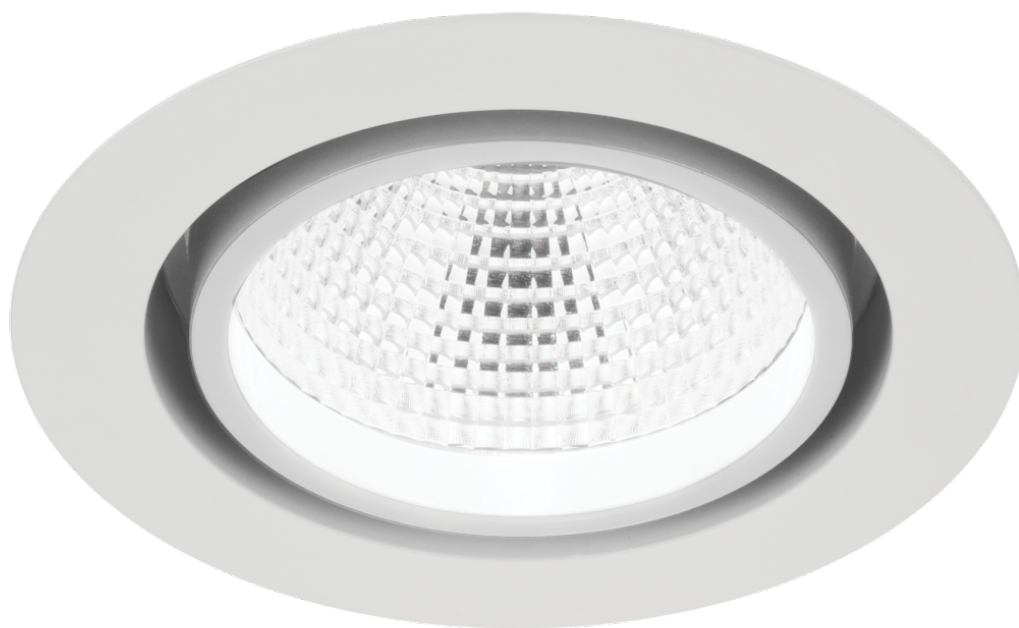

Oprawa downlight LUGSTAR SHOP LED p/t ED 1750lm mięso IP44 30° biały

Kod ElektriKo: 94983 Kod LUG: 030411.5L021.31

Dane techniczne:

- Kąt świecenia **30°**
- Moc oprawy[W] **36**
- Skuteczność[lm/W] **49**
- Strumień oprawy[lm] **1750**
- CRI/Ra **≥80**
- Ilość w opakowaniu **1**
- Masa netto[kg] **1,7**
- Ilość na palecie **240**
- Wymiary [mm] W H **192 160**

- Wymiary montażowe [mm] W **170**
- Stopień szczelności **IP20/44**
- Kąt świecenia **30°**
- Moc oprawy[W] **36**
- Skuteczność[lm/W] **49**
- Strumień oprawy[lm] **1750**
- CRI/Ra **≥80**
- Ilość w opakowaniu **1**
- Masa netto[kg] **1,7**
- Ilość na palecie **240**
- Wymiary [mm] W H **192 160**
- Wymiary montażowe [mm] W **170**
- Stopień szczelności **IP20/44**
- Deklaracja zgodności CE **Deklaracja zgodności CE**
- Certyfikat GOST **Certyfikat GOST**
- Odporność na uderzenia IK04 **Odporność na uderzenia IK04**
- Zasilanie 220-240V 50/60Hz **Zasilanie 220-240V 50/60Hz**
- Zgodność z normami Ukrainy **Zgodność z normami Ukrainy**
- Stopień szczelności IP20 **Stopień szczelności IP20**
- Źródło światła LED **Źródło światła LED**
- Klasa ochronności II **Klasa ochronności II**
- Nie okrywać materiałem termoizolacyjnym **Nie okrywać materiałem termoizolacyjnym**
- Odporność na uderzenia IK00 **Odporność na uderzenia IK00**
- Stopień szczelności IP20/44 **Stopień szczelności IP20/44**

Dekoracyjna oprawa typu downlight do zabudowy w sufitach podwieszanych o stopniu szczelności IP20 oraz IP20/44, na źródła światła LED.

- Wysoka skuteczność >60 lm/W
- Pasywny system chłodzenia
- Nowoczesny design
- Redukcja promieniowania IR i UV
- Perfekcyjne oświetlenie powierzchni sprzedażowej

Parametry

DANE MECHANICZNE

Montaż w suficie, przy pomocy uchwytów (w komplecie)

Obudowa aluminium

DANE ELEKTRYCZNE

Efektywność zasilacza >90%

Zasilanie 220-240V 50/60Hz

Zawiera źródło światła tak