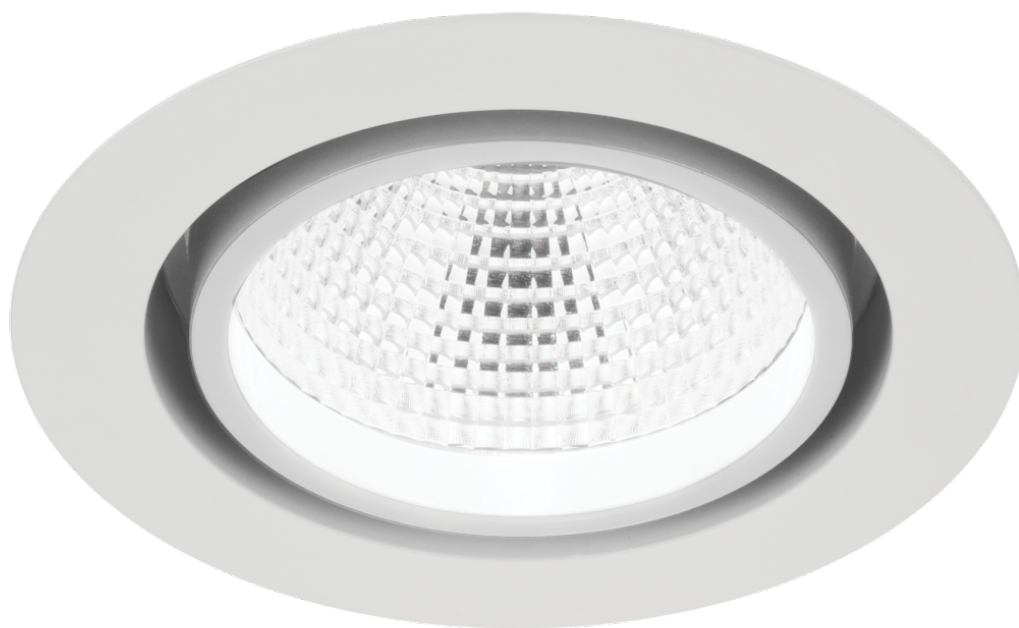

# Oprawa downlight LUGSTAR SHOP LED p/t ED 2600lm wina IP44 72° biały

Kod ElektriKo: 95004 Kod LUG: 030411.5L055.32

## Dane techniczne:

- Kąt świecenia **72°**
- Moc oprawy[W] **30**
- Skuteczność[lm/W] **87**
- Strumień oprawy[lm] **2600**
- CRI/Ra **≥80**
- Ilość w opakowaniu **1**
- Masa netto[kg] **1,7**
- Ilość na palecie **240**
- Wymiary [mm] W H **192 160**

- Wymiary montażowe [mm] W **170**
- Stopień szczelności **IP20/44**
- Kąt świecenia **72°**
- Moc oprawy[W] **30**
- Skuteczność[lm/W] **87**
- Strumień oprawy[lm] **2600**
- CRI/Ra **≥80**
- Ilość w opakowaniu **1**
- Masa netto[kg] **1,7**
- Ilość na palecie **240**
- Wymiary [mm] W H **192 160**
- Wymiary montażowe [mm] W **170**
- Stopień szczelności **IP20/44**
- Deklaracja zgodności CE **Deklaracja zgodności CE**
- Certyfikat GOST **Certyfikat GOST**
- Odporność na uderzenia IK04 **Odporność na uderzenia IK04**
- Zasilanie 220-240V 50/60Hz **Zasilanie 220-240V 50/60Hz**
- Zgodność z normami Ukrainy **Zgodność z normami Ukrainy**
- Stopień szczelności IP20 **Stopień szczelności IP20**
- Źródło światła LED **Źródło światła LED**
- Klasa ochronności II **Klasa ochronności II**
- Nie okrywać materiałem termoizolacyjnym **Nie okrywać materiałem termoizolacyjnym**
- Odporność na uderzenia IK00 **Odporność na uderzenia IK00**
- Stopień szczelności IP20/44 **Stopień szczelności IP20/44**

Dekoracyjna oprawa typu downlight do zabudowy w sufitach podwieszanych o stopniu szczelności IP20 oraz IP20/44, na źródła światła LED.

- Wysoka skuteczność >60 lm/W
- Pasywny system chłodzenia
- Nowoczesny design
- Redukcja promieniowania IR i UV
- Perfekcyjne oświetlenie powierzchni sprzedażowej