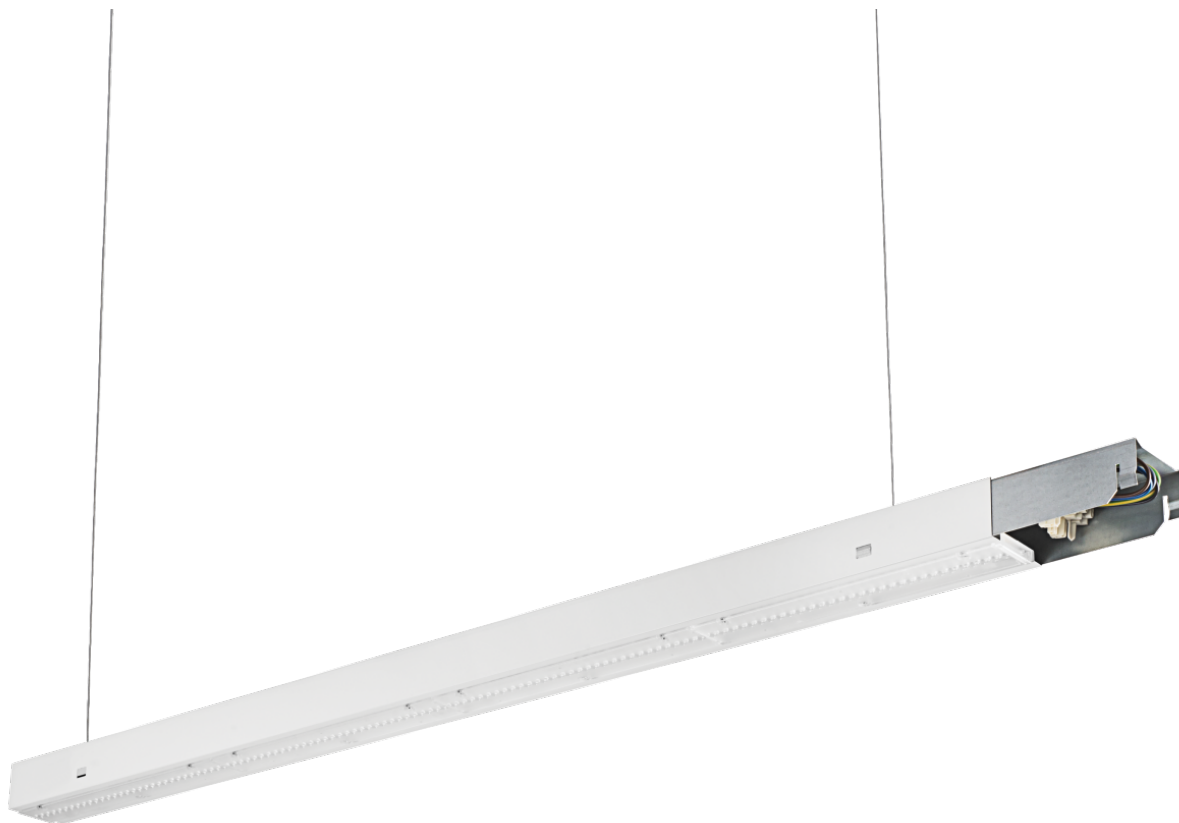

# Oprawa LUGTRACK LENS LED 1130 ED 3100lm/840 podwójnie asym biały

Kod ElektriKo: 95017 Kod LUG: 080111.5L04.33

## Dane techniczne:

- Moc oprawy[W] **23**
- Skuteczność[lm/W] **135**
- Strumień oprawy[lm] **3100**
- Temperatura barwowa[K] **4000**
- CRI/Ra **≥80**
- Masa netto[kg] **2,0**
- Wymiary [mm] L W H **1128 68 49**
- Rozsył światła **podwójnie asymetryczny**
- Ilość na palecie **150**

- Moc oprawy[W] **23**
- Skuteczność[lm/W] **135**
- Strumień oprawy[lm] **3100**
- Temperatura barwowa[K] **4000**
- CRI/Ra **≥80**
- Masa netto[kg] **2,0**
- Wymiary [mm] L W H **1128 68 49**
- Rozsył światła **podwójnie asymetryczny**
- Ilość na palecie **150**
- Deklaracja zgodności CE **Deklaracja zgodności CE**
- Certyfikat GOST **Certyfikat GOST**
- Klasa ochronności I **Klasa ochronności I**
- Zasilanie 220-240V 50/60Hz **Zasilanie 220-240V 50/60Hz**
- Zgodność z normami Ukrainy **Zgodność z normami Ukrainy**
- Stopień szczelności IP20 **Stopień szczelności IP20**
- Źródło światła LED **Źródło światła LED**
- Odporność na uderzenia IK03 **Odporność na uderzenia IK03**

Nowoczesna oprawa do szybkiego montażu na źródło światła LED, konstrukcja oprawy umożliwia szybkie i łatwe łączenie w długie ciągi świetlne (dostępne długości 1,13m oraz 2,8m) za pomocą elementów złącznych bez konieczności użycia narzędzi.