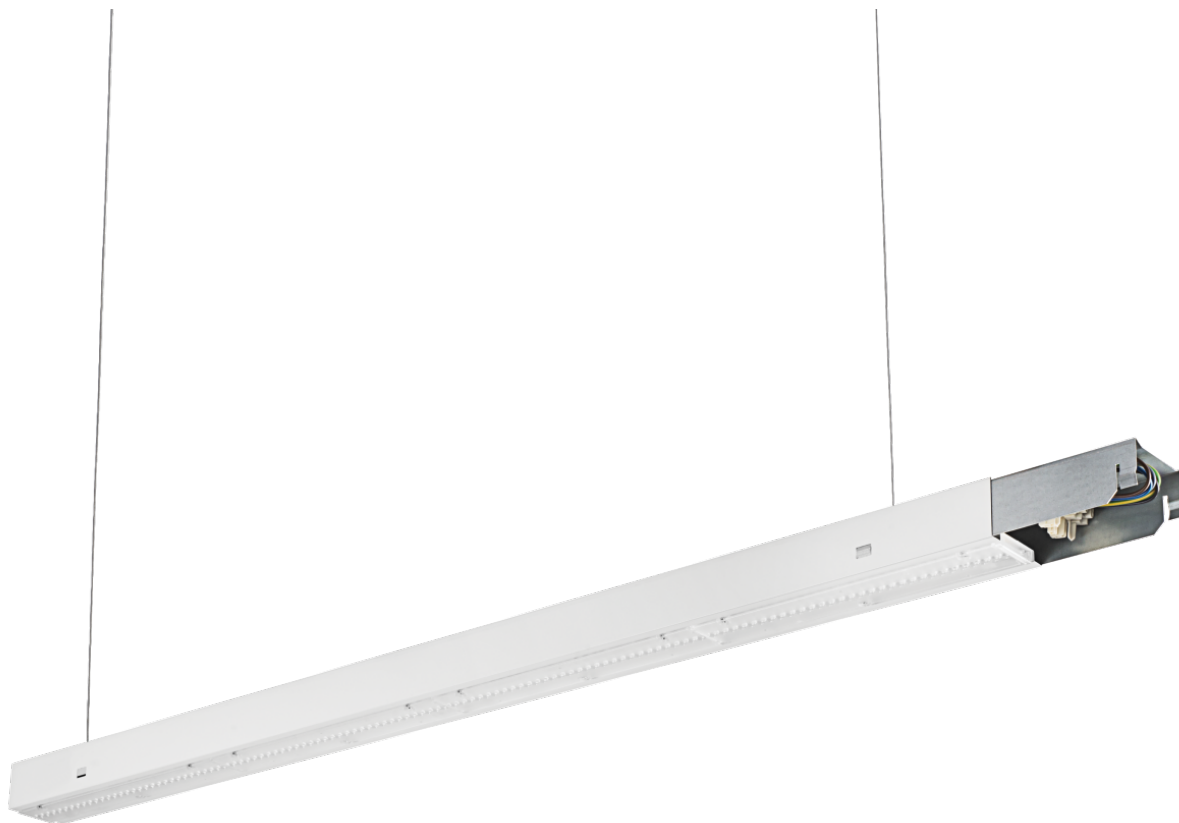

Oprawa LUGTRACK LENS LED 1130 ED 4150lm/840 sym biały

Kod ElektriKo: 95021 Kod LUG: 080111.5L06.31

Dane techniczne:

- Moc oprawy[W] **32**
- Skuteczność[lm/W] **130**
- Strumień oprawy[lm] **4150**
- Temperatura barwowa[K] **4000**
- CRI/Ra **≥80**
- Masa netto[kg] **2,0**
- Wymiary [mm] L W H **1128 68 49**
- Rozsył światła **symetryczny**
- Ilość na palecie **150**

- Moc oprawy[W] **32**
- Skuteczność[lm/W] **130**
- Strumień oprawy[lm] **4150**
- Temperatura barwowa[K] **4000**
- CRI/Ra **≥80**
- Masa netto[kg] **2,0**
- Wymiary [mm] L W H **1128 68 49**
- Rozsył światła **symetryczny**
- Ilość na palecie **150**
- Deklaracja zgodności CE **Deklaracja zgodności CE**
- Certyfikat GOST **Certyfikat GOST**
- Klasa ochronności I **Klasa ochronności I**
- Zasilanie 220-240V 50/60Hz **Zasilanie 220-240V 50/60Hz**
- Zgodność z normami Ukrainy **Zgodność z normami Ukrainy**
- Stopień szczelności IP20 **Stopień szczelności IP20**
- Źródło światła LED **Źródło światła LED**
- Odporność na uderzenia IK03 **Odporność na uderzenia IK03**

Nowoczesna oprawa do szybkiego montażu na źródło światła LED, konstrukcja oprawy umożliwia szybkie i łatwe łączenie w długie ciągi świetlne (dostępne długości 1,13m oraz 2,8m) za pomocą elementów złącznych bez konieczności użycia narzędzi.

- Wysoka skuteczność >130 lm/W
- Uniwersalny design
- Perfekcyjne oświetlenie powierzchni sprzedażowej
- Łatwy i szybki montaż
- Możliwość sterowania natężeniem oświetlenia

Parametry

DANE MECHANICZNE

Montaż zwieszany, na zawieszeniu linkowym (na zamówienie)