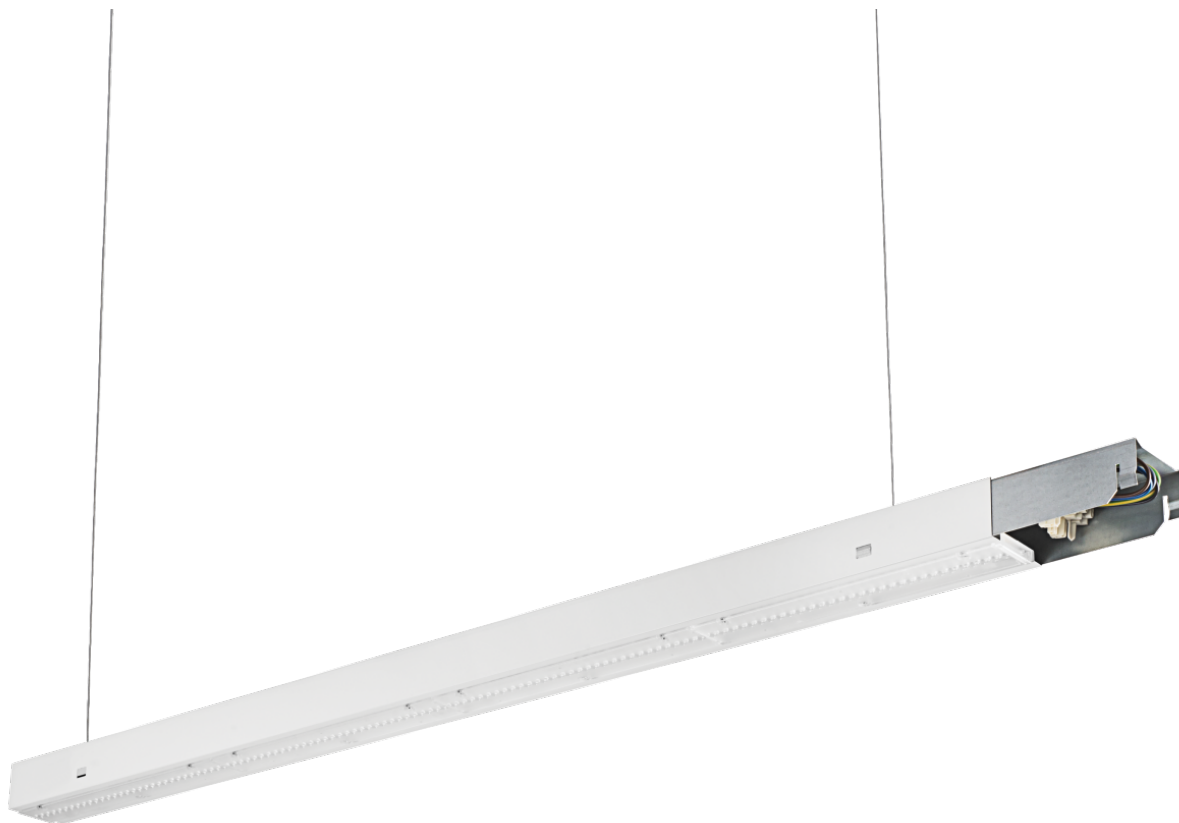

Oprawa LUGTRACK LENS LED 2817 ED 7400lm/830 sym biały

Kod ElektriKo: 95030 Kod LUG: 080111.5L11.41

Dane techniczne:

- Moc oprawy[W] **58**
- Skuteczność[lm/W] **128**
- Strumień oprawy[lm] **7400**
- Temperatura barwowa[K] **3000**
- CRI/Ra **≥80**
- Masa netto[kg] **4,1**
- Wymiary [mm] L W H **2815 68 49**
- Rozsył światła **symetryczny**
- Ilość na palecie **150**

- Moc oprawy[W] **58**
- Skuteczność[lm/W] **128**
- Strumień oprawy[lm] **7400**
- Temperatura barwowa[K] **3000**
- CRI/Ra **≥80**
- Masa netto[kg] **4,1**
- Wymiary [mm] L W H **2815 68 49**
- Rozsył światła **symetryczny**
- Ilość na palecie **150**
- Deklaracja zgodności CE **Deklaracja zgodności CE**
- Certyfikat GOST **Certyfikat GOST**
- Klasa ochronności I **Klasa ochronności I**
- Zasilanie 220-240V 50/60Hz **Zasilanie 220-240V 50/60Hz**
- Zgodność z normami Ukrainy **Zgodność z normami Ukrainy**
- Stopień szczelności IP20 **Stopień szczelności IP20**
- Źródło światła LED **Źródło światła LED**
- Odporność na uderzenia IK03 **Odporność na uderzenia IK03**

Nowoczesna oprawa do szybkiego montażu na źródło światła LED, konstrukcja oprawy umożliwia szybkie i łatwe łączenie w długie ciągi świetlne (dostępne długości 1,13m oraz 2,8m) za pomocą elementów złącznych bez konieczności użycia narzędzi.

- Wysoka skuteczność >130 lm/W
- Uniwersalny design
- Perfekcyjne oświetlenie powierzchni sprzedażowej
- Łatwy i szybki montaż
- Możliwość sterowania natężeniem oświetlenia

Parametry

DANE MECHANICZNE

Montaż zwieszany, na zawieszeniu linkowym (na zamówienie)