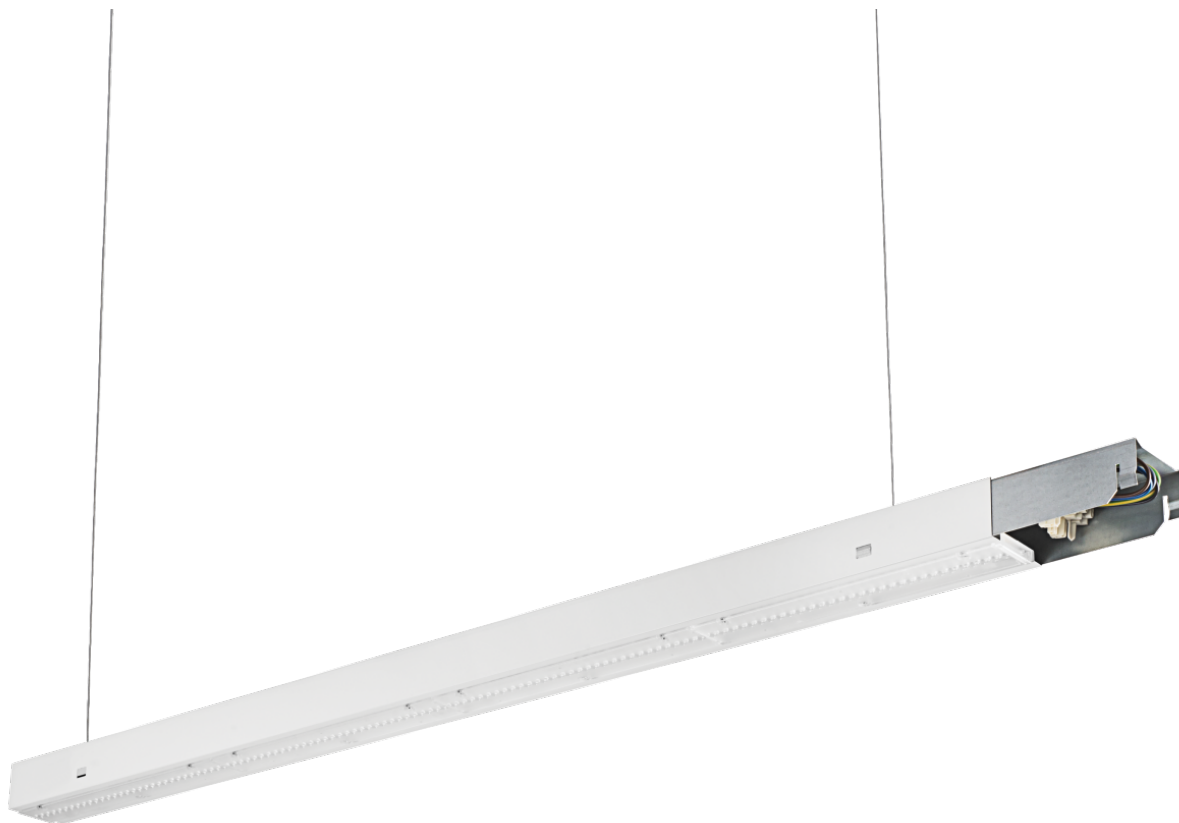

Oprawa LUGTRACK LENS LED 2817 ED 7750lm/840 sym biały

Kod ElektriKo: 95033 Kod LUG: 080111.5L05.41

Dane techniczne:

- Moc oprawy[W] **58**
- Skuteczność[lm/W] **134**
- Strumień oprawy[lm] **7750**
- Temperatura barwowa[K] **4000**
- CRI/Ra **≥80**
- Masa netto[kg] **4,1**
- Wymiary [mm] L W H **2815 68 49**
- Rozsył światła **symetryczny**
- Ilość na palecie **150**

- Moc oprawy[W] **58**
- Skuteczność[lm/W] **134**
- Strumień oprawy[lm] **7750**
- Temperatura barwowa[K] **4000**
- CRI/Ra **≥80**
- Masa netto[kg] **4,1**
- Wymiary [mm] L W H **2815 68 49**
- Rozsył światła **symetryczny**
- Ilość na palecie **150**
- Deklaracja zgodności CE **Deklaracja zgodności CE**
- Certyfikat GOST **Certyfikat GOST**
- Klasa ochronności I **Klasa ochronności I**
- Zasilanie 220-240V 50/60Hz **Zasilanie 220-240V 50/60Hz**
- Zgodność z normami Ukrainy **Zgodność z normami Ukrainy**
- Stopień szczelności IP20 **Stopień szczelności IP20**
- Źródło światła LED **Źródło światła LED**
- Odporność na uderzenia IK03 **Odporność na uderzenia IK03**

Nowoczesna oprawa do szybkiego montażu na źródło światła LED, konstrukcja oprawy umożliwia szybkie i łatwe łączenie w długie ciągi świetlne (dostępne długości 1,13m oraz 2,8m) za pomocą elementów złącznych bez konieczności użycia narzędzi.

- Wysoka skuteczność >130 lm/W
- Uniwersalny design
- Perfekcyjne oświetlenie powierzchni sprzedażowej
- Łatwy i szybki montaż
- Możliwość sterowania natężeniem oświetlenia

Parametry

DANE MECHANICZNE

Montaż zwieszany, na zawieszeniu linkowym (na zamówienie)