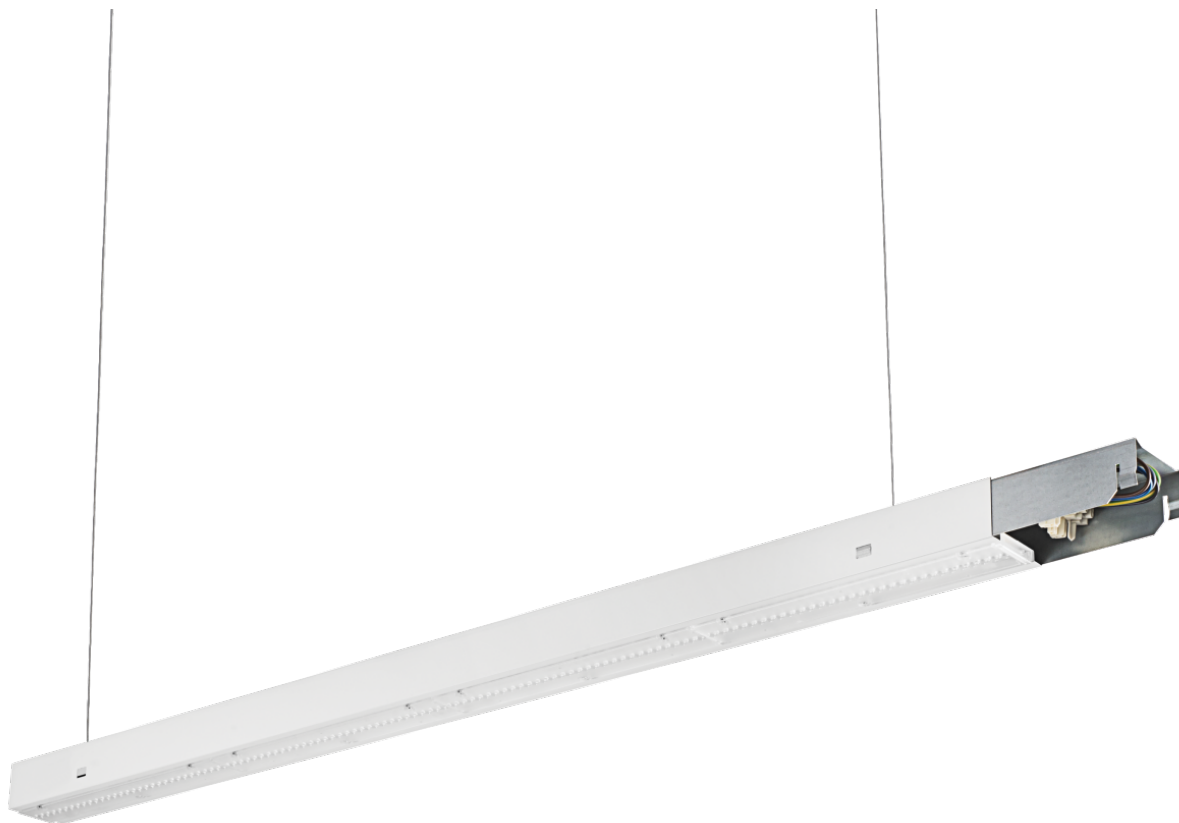

Oprawa LUGTRACK LENS LED 2817 ED 7750lm/840 asym biały

Kod ElektriKo: 95034 Kod LUG: 080111.5L05.42

Dane techniczne:

- Moc oprawy[W] **58**
- Skuteczność[lm/W] **134**
- Strumień oprawy[lm] **7750**
- Temperatura barwowa[K] **4000**
- CRI/Ra **≥80**
- Masa netto[kg] **4,1**
- Wymiary [mm] L W H **2815 68 49**
- Rozsył światła **asymetryczny**
- Ilość na palecie **150**

- Moc oprawy[W] **58**
- Skuteczność[lm/W] **134**
- Strumień oprawy[lm] **7750**
- Temperatura barwowa[K] **4000**
- CRI/Ra **≥80**
- Masa netto[kg] **4,1**
- Wymiary [mm] L W H **2815 68 49**
- Rozsył światła **asymetryczny**
- Ilość na palecie **150**
- Deklaracja zgodności CE **Deklaracja zgodności CE**
- Certyfikat GOST **Certyfikat GOST**
- Klasa ochronności I **Klasa ochronności I**
- Zasilanie 220-240V 50/60Hz **Zasilanie 220-240V 50/60Hz**
- Zgodność z normami Ukrainy **Zgodność z normami Ukrainy**
- Stopień szczelności IP20 **Stopień szczelności IP20**
- Źródło światła LED **Źródło światła LED**
- Odporność na uderzenia IK03 **Odporność na uderzenia IK03**

Nowoczesna oprawa do szybkiego montażu na źródło światła LED, konstrukcja oprawy umożliwia szybkie i łatwe łączenie w długie ciągi świetlne (dostępne długości 1,13m oraz 2,8m) za pomocą elementów złącznych bez konieczności użycia narzędzi.

- Wysoka skuteczność >130 lm/W
- Uniwersalny design
- Perfekcyjne oświetlenie powierzchni sprzedażowej
- Łatwy i szybki montaż
- Możliwość sterowania natężeniem oświetlenia

Parametry

DANE MECHANICZNE

Montaż zwieszany, na zawieszeniu linkowym (na zamówienie)