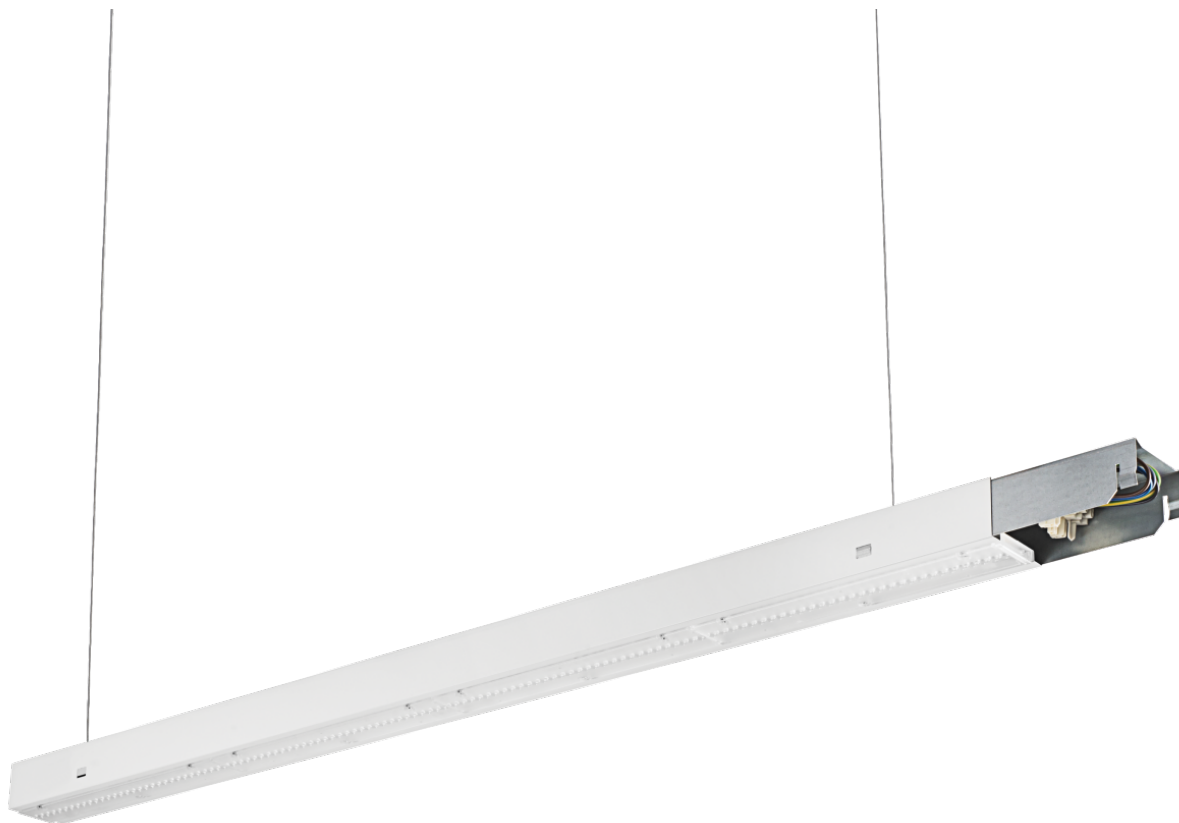

Oprawa LUGTRACK LENS LED 2817 ED 13000lm/830 asym biały

Kod ElektriKo: 95043 Kod LUG: 080111.5L15.42

Dane techniczne:

- Moc oprawy[W] **113**
- Skuteczność[lm/W] **115**
- Strumień oprawy[lm] **13000**
- Temperatura barwowa[K] **3000**
- CRI/Ra **≥80**
- Masa netto[kg] **4,2**
- Wymiary [mm] L W H **2815 68 49**
- Rozsył światła **asymetryczny**
- Ilość na palecie **150**

- Moc oprawy[W] **113**
- Skuteczność[lm/W] **115**
- Strumień oprawy[lm] **13000**
- Temperatura barwowa[K] **3000**
- CRI/Ra **≥80**
- Masa netto[kg] **4,2**
- Wymiary [mm] L W H **2815 68 49**
- Rozsył światła **asymetryczny**
- Ilość na palecie **150**
- Deklaracja zgodności CE **Deklaracja zgodności CE**
- Certyfikat GOST **Certyfikat GOST**
- Klasa ochronności I **Klasa ochronności I**
- Zasilanie 220-240V 50/60Hz **Zasilanie 220-240V 50/60Hz**
- Zgodność z normami Ukrainy **Zgodność z normami Ukrainy**
- Stopień szczelności IP20 **Stopień szczelności IP20**
- Źródło światła LED **Źródło światła LED**
- Odporność na uderzenia IK03 **Odporność na uderzenia IK03**

Nowoczesna oprawa do szybkiego montażu na źródło światła LED, konstrukcja oprawy umożliwia szybkie i łatwe łączenie w długie ciągi świetlne (dostępne długości 1,13m oraz 2,8m) za pomocą elementów złącznych bez konieczności użycia narzędzi.

- Wysoka skuteczność >130 lm/W
- Uniwersalny design
- Perfekcyjne oświetlenie powierzchni sprzedażowej
- Łatwy i szybki montaż
- Możliwość sterowania natężeniem oświetlenia

Parametry

DANE MECHANICZNE

Montaż zwieszany, na zawieszeniu linkowym (na zamówienie)