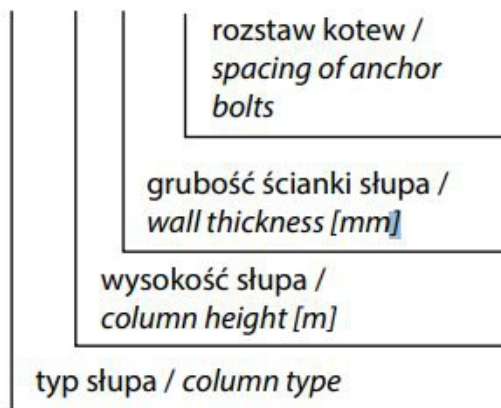

# Słup stalowy wielokątny 9M /3MM/ końcówka FI.60

Kod ElektriKo: 96069

**UWAGA:** Zdjęcie poglądowe dla całej rodziny produktów.

## Dane techniczne:

- Wysokość słupa **9m**
- Typ fundamentu **D16/140**
- Grubość ścianki słupa **3mm**
- Wysokość słupa **9m**
- Typ fundamentu **D16/140**
- Grubość ścianki słupa **3mm**

**Odgromienie poprzez podłączenie bednarki do słupa - słup wyposażony w uchwyt do bednarki.**

Przykład oznaczenia słupa  
*Sample lighting poles symbol*

**SX 5/4/F250**

**UWAGA:** Zdjęcie poglądowe dla całej rodziny produktów.

**UWAGA:** Zdjęcie poglądowe dla całej rodziny produktów.

**UWAGA:** Zdjęcie poglądowe dla całej rodziny produktów.