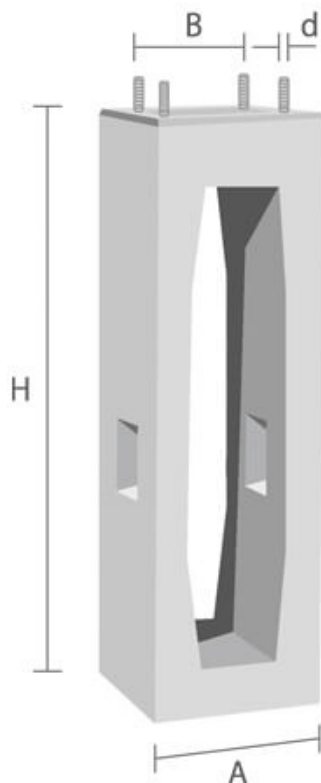

Fundament F 100V/43

Kod Elektriako: 96270

UWAGA: Zdjęcie poglądowe dla całej rodziny produktów.

Dane techniczne:

- Wymiary [mm] **H 1000mm, A 430mm**
- Rozstaw śrub/otworów **300mm**
- Średnica gwintu **24mm**
- Waga **200.00**
- Wymiary [mm] **H 1000mm, A 430mm**
- Rozstaw śrub/otworów **300mm**
- Średnica gwintu **24mm**
- Waga **200.00**

Fundamenty prefabrykowane stosowane do montowania słupów oświetleniowych.

Tabela wymiarów

TYP	H	A	B	d	kg
	mm	mm	mm	mm	
F 80V/30	800	300	200	18	110
F 100V/30	1000	300	200	18	135
F 100V/43	1000	430	300	24	200
F 120V/43	1200	430	300	24	230
F 150V/43	1500	430	300	24	300
F 160V/43	1600	430	300	24	320

F 200V/43	2000	430	300	24	450
F 150V/47	1500	470	300	24	370
F 160V/47	1600	470	300	24	400
F 200V/47	200	470	300	24	540