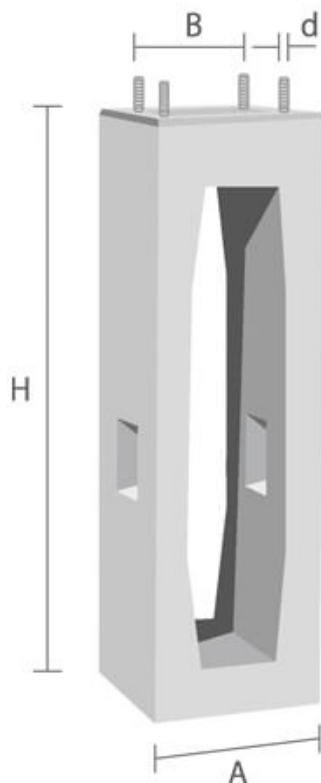

# Fundament F 120V/43

Kod Elektriako: 96290

**UWAGA:** Zdjęcie poglądowe dla całej rodziny produktów.

## Dane techniczne:

- Wymiary [mm] **H 1200mm, A 430mm**
- Rozstaw śrub/otworów **300mm**
- Średnica gwintu **24mm**
- Waga **230.00**
- Wymiary [mm] **H 1200mm, A 430mm**
- Rozstaw śrub/otworów **300mm**
- Średnica gwintu **24mm**
- Waga **230.00**

Fundamenty prefabrykowane stosowane do montowania słupów oświetleniowych.

## Tabela wymiarów

TYP	H	A	B	d	kg
	mm	mm	mm	mm	
F 80V/30	800	300	200	18	110
F 100V/30	1000	300	200	18	135
F 100V/43	1000	430	300	24	200
F 120V/43	1200	430	300	24	230
F 150V/43	1500	430	300	24	300
F 160V/43	1600	430	300	24	320