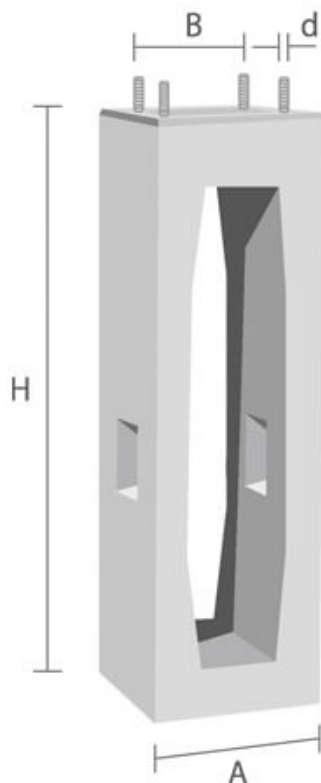

Fundament F 160V/43

Kod Elektriako: 96291

UWAGA: Zdjęcie poglądowe dla całej rodziny produktów.

Dane techniczne:

- Wymiary [mm] **H 1600mm, A 430mm**
- Rozstaw śrub/otworów **300mm**
- Średnica gwintu **24mm**
- Waga **320.00**
- Wymiary [mm] **H 1600mm, A 430mm**
- Rozstaw śrub/otworów **300mm**
- Średnica gwintu **24mm**
- Waga **320.00**

Fundamenty prefabrykowane stosowane do montowania słupów oświetleniowych.

Tabela wymiarów

TYP	H	A	B	d	kg
	mm	mm	mm	mm	
F 80V/30	800	300	200	18	110
F 100V/30	1000	300	200	18	135
F 100V/43	1000	430	300	24	200
F 120V/43	1200	430	300	24	230
F 150V/43	1500	430	300	24	300
F 160V/43	1600	430	300	24	320

F 200V/43	2000	430	300	24	450
F 150V/47	1500	470	300	24	370
F 160V/47	1600	470	300	24	400
F 200V/47	200	470	300	24	540