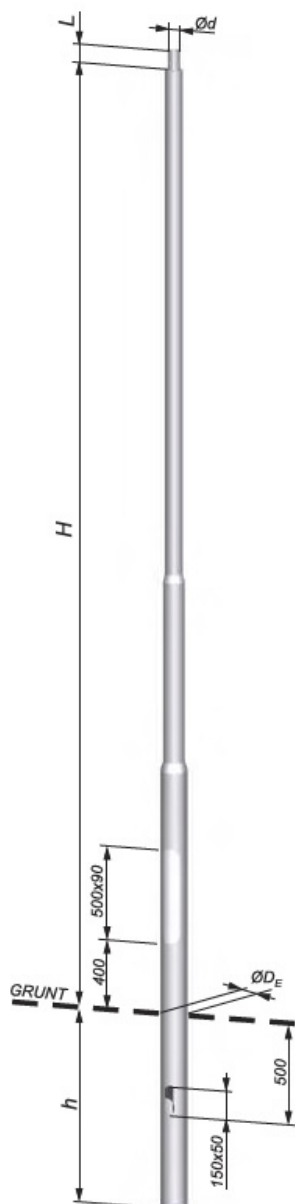

# Słup oświetleniowy uliczny rurowy osadzany w gruncie S-70SRwG/fi70

Kod Elektriako: 96304

**UWAGA:** Zdjęcie poglądowe dla całej rodziny produktów.

Słupy oświetleniowe rurowe osadzane w gruncie

### Dane techniczne

TYP	H	t <sub>bl</sub>	Ød/D <sub>E</sub>	L	m	h
	m	mm	mm	mm	kg	m
S-40SRwG/3	4,0	3	60/127	100	48,5	1,0
S-50SRwG/3	5,0				57,8	
S-40SRwG/4	4,0	4	60/140		64,5	
S-50SRwG/4	5,0				76,8	

- Głębokość "h" osadzenia w gruncie obliczona dla gruntu rodzimego (o nienaruszonej strukturze) i parametrach geotechnicznych z grupy II, wg tabeli na str 1-4.

**UWAGA:** Zdjęcie poglądowe dla całej rodziny produktów.