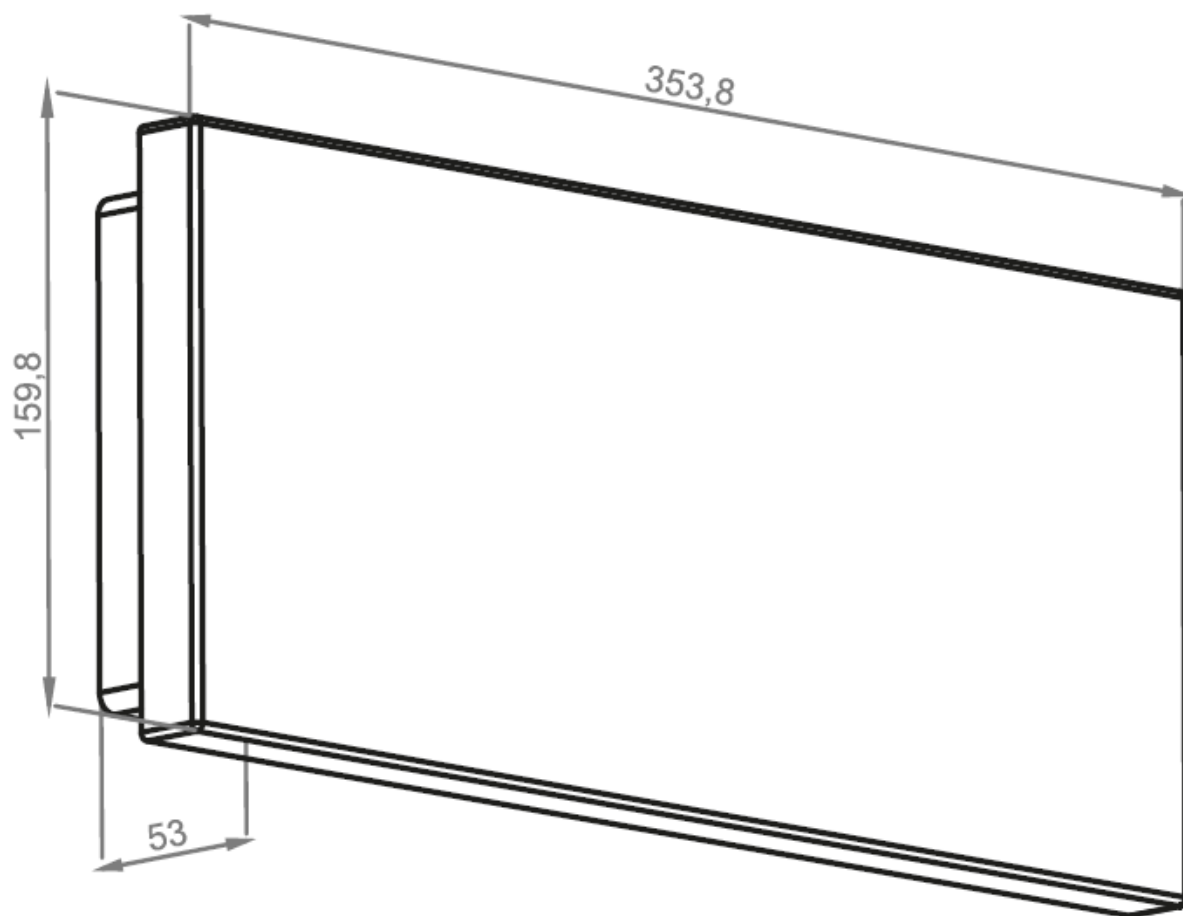

UWAGA: Zdjęcie poglądowe dla całej rodziny produktów.