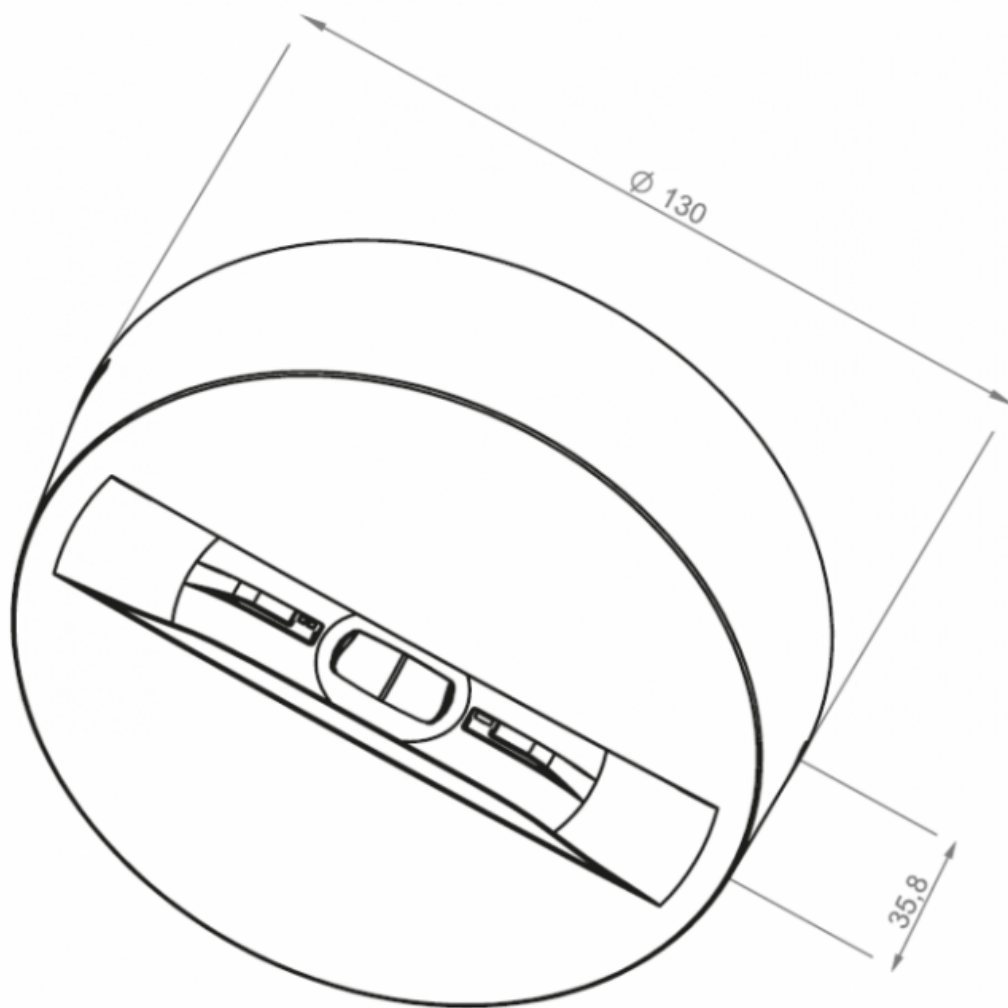

OWA SU RP

UWAGA: Zdjęcie poglądowe dla całej rodziny produktów.