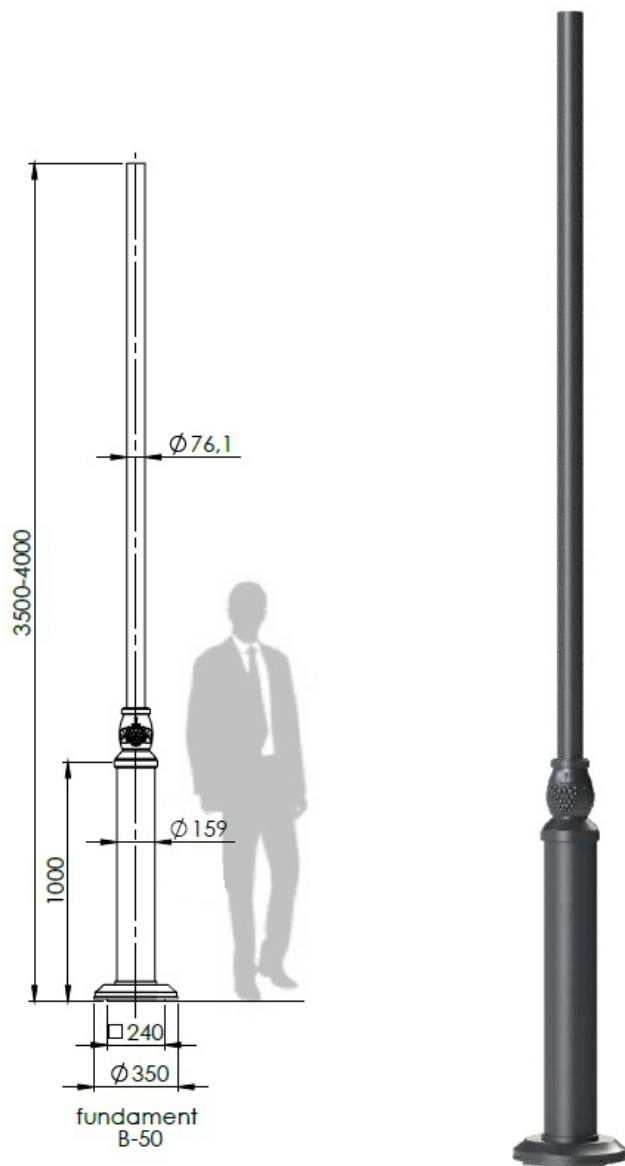

Słup stalowo - aluminiowy 2,5" 159 G 4m

Kod ElektriKo: 96444

UWAGA: Zdjęcie poglądowe dla całej rodziny produktów.

Dane techniczne:

- Typ fundamentu **B-50**
- Typ fundamentu **B-50**

Słup stalowo - aluminiowy 2,5" 159 G