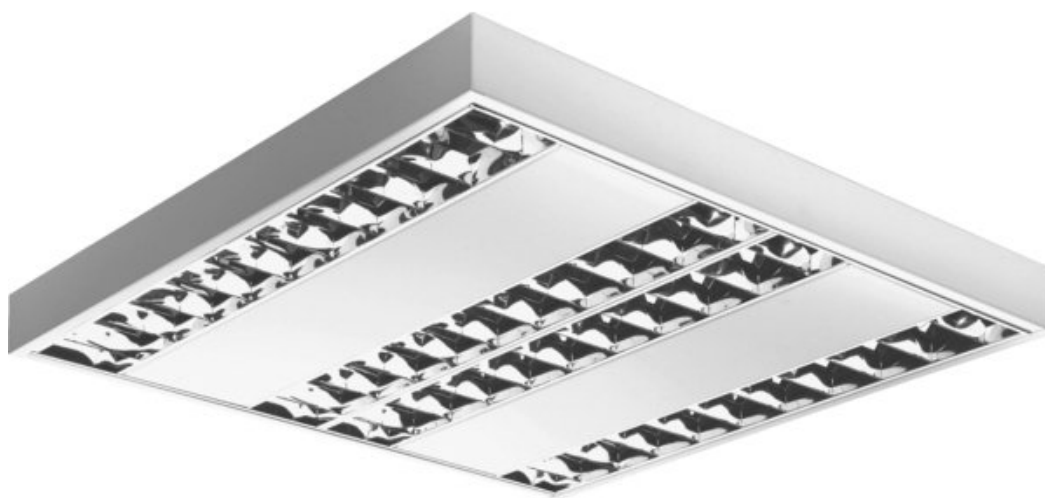

LUGCLASSIC T5 600x600 p/t HF 4x14W 3h M PAR B biały

Kod ElektriKo: 96473 Kod LUG: 060011.141B.3102.020

UWAGA: Zdjęcie poglądowe dla całej rodziny produktów.

Dane techniczne:

- Moc **4x14W**
- Trzonek **G5**
- Moc **4x14W**
- Trzonek **G5**
- Napięcie zasilania **230V**
- Klasa ochronności **I**
- Dopuszczenie montażu na powierzchniach normalnie palnych **TAK**
- Certyfikat Gost-R **TAK**
- Zgodność z normami europejskimi (CE) **TAK**
- Zgodność z normami Ukrainy **TAK**
- Europejski certyfikat bezpieczeństwa (ENEC) **TAK**
- Stopień ochrony IP **IP20**
- Statecznik / układ zapłonowy **elektroniczny**

- rodzaj_zrodla_swiatla_t5_g5 źródło światła T5 G5

Charakterystyka

oprawa rastrowa natynkowa przeznaczona do energooszczędnych świetlówek liniowych T5

Opis techniczny

obudowa oprawy wykonana z blachy stalowej w kolorze białym, aluminiowy raster paraboliczny (PAR) błyszczący lub matowy, statecznik elektroniczny

Zastosowanie

pomieszczenia użyteczności publicznej, biura, sale konferencyjne, komputerowe, lekcyjne i wykładowe, redakcje gazet

Montaż

bezpośrednio na suficie

Wymiary

Kod	WymiaryLxWxH [mm]	Masa[kg]
060011.131.2001	595 595 55	3,3
060011.132.2001	595 595 55	3,3
060011.141.2002	595 595 55	3,8
060011.141.2003	595 595 55	4,0
060011.141.2004	595 595 55	4,0
060011.141.2005	595 595 55	4,0
060011.142.2002	595 595 55	3,8
060011.142.2003	595 595 55	4,0
060011.142.2004	595 595 55	4,0
060011.142.2005	595 595 55	4,0