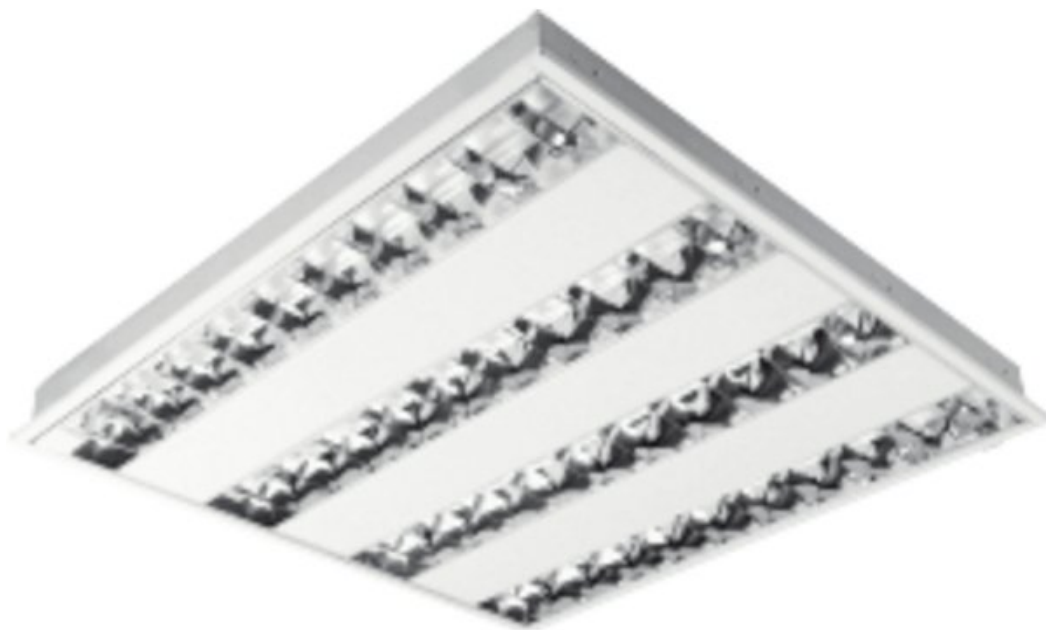

UWAGA: Zdjęcie poglądowe dla całej rodziny produktów.