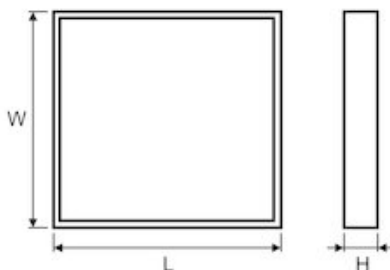

Zastosowanie

pomieszczenia użyteczności publicznej, biura, sale konferencyjne, komputerowe, lekcyjne i wykładowe, redakcje gazet

Montaż

bezpośrednio na suficie

Wymiary

Kod	WymiaryLxWxH [mm]	Masa[kg]
060011.131.2001	595 595 55	3,3
060011.132.2001	595 595 55	3,3
060011.141.2002	595 595 55	3,8
060011.141.2003	595 595 55	4,0
060011.141.2004	595 595 55	4,0
060011.141.2005	595 595 55	4,0
060011.142.2002	595 595 55	3,8
060011.142.2003	595 595 55	4,0
060011.142.2004	595 595 55	4,0
060011.142.2005	595 595 55	4,0