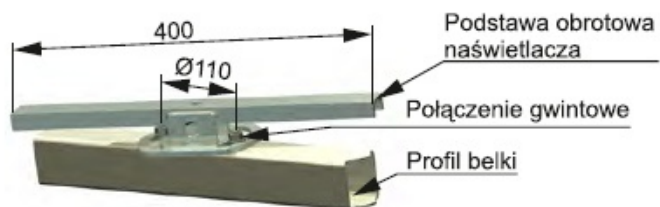

# Podstawa obrotowa naświetlacza mal

Kod Elektriako: 96487

Akcesoria do słupów V4