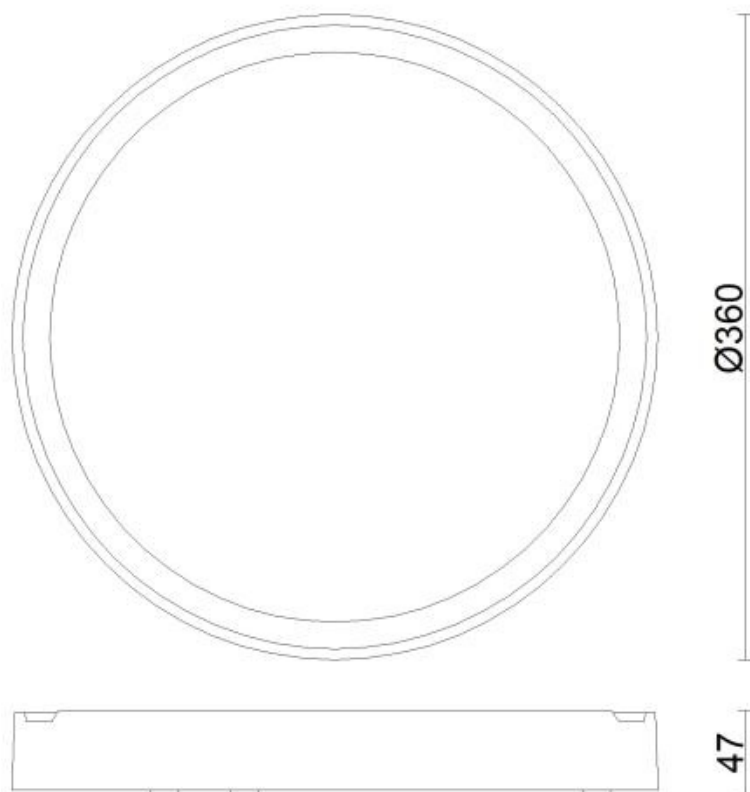

Plafoniera Ringon 28W 1750lm 4000K

Kod ElektriKo: 96527 Kod Glamox: 5247404

UWAGA: Zdjęcie poglądowe dla całej rodziny produktów.

Okrągły plafon, doskonale nadający się do oświetlenia pomieszczeń wilgotnych czy podświetlenia komunikacji wokół budynku. Ułatwiony montaż oprawy dzięki otwieraniu oprawy przez przekręcenie. Montaż oprawy możliwy na ścianie jak i na suficie. Źródło światła oraz zintegrowany układ zasilający dodatkowo chroniony przed bezpośrednim dotykiem podczas podłączania oprawy. Rodzaj oprawy: Plafony; Typ montażu: Nastropowe, Naścienne; Miejsce montażu: Sufit, Ściana; Strumień świetlny: 1750lm; Skuteczność świetlna: 63lm/W; Temperatura barwowa najbliższa: 4000K ; Ogólny wskaźnik oddawania barw (Ra): >80; Standardowe odchylenie dopasowania kolorów (SDCM): SDCM <3; Sposób rozsyłu światłości: bezpośredni; Geometria rozsyłu światłości: symetryczny; Napięcie: 230V AC; Moc: 28W; Sterowanie przewodowe: ON/OFF; Stopień ochrony IP: IP54; Stopień ochrony IK: IK10; Klasa ochronności: II; Materiał dyfuzora: PC; Rodzaj dyfuzora: opalowy; Kolor oprawy: Szary; Kształt oprawy: okrągła; Rodzaj złączki: 2-polowa; Zasilacz: Zintegrowany z modułem LED; Wymiary: wysokość: 47mm, średnica: 360mm ; Klasa efektywności energetycznej: A; Wysokość montażu: <=3 m;

Sposób rozsyłu światłości	bezpośredni
Geometria rozsyłu światłości	symetryczny
Napięcie	230V AC
Moc	28W
Sterowanie przewodowe	ON/OFF
Stopień ochrony IP	IP54
Stopień ochrony IK	IK10
Klasa ochronności	II
Materiał dyfuzora	PC
Rodzaj dyfuzora	opalowy
Kolor oprawy	Szary
Kształt oprawy	okrągła
Rodzaj złączki	2-polowa
Zasilacz	Zintegrowany z modulem LED
Wymiary	wysokość: 47mm średnica: 360mm
Klasa efektywności energetycznej	A
Wysokość montażu	<=3 m