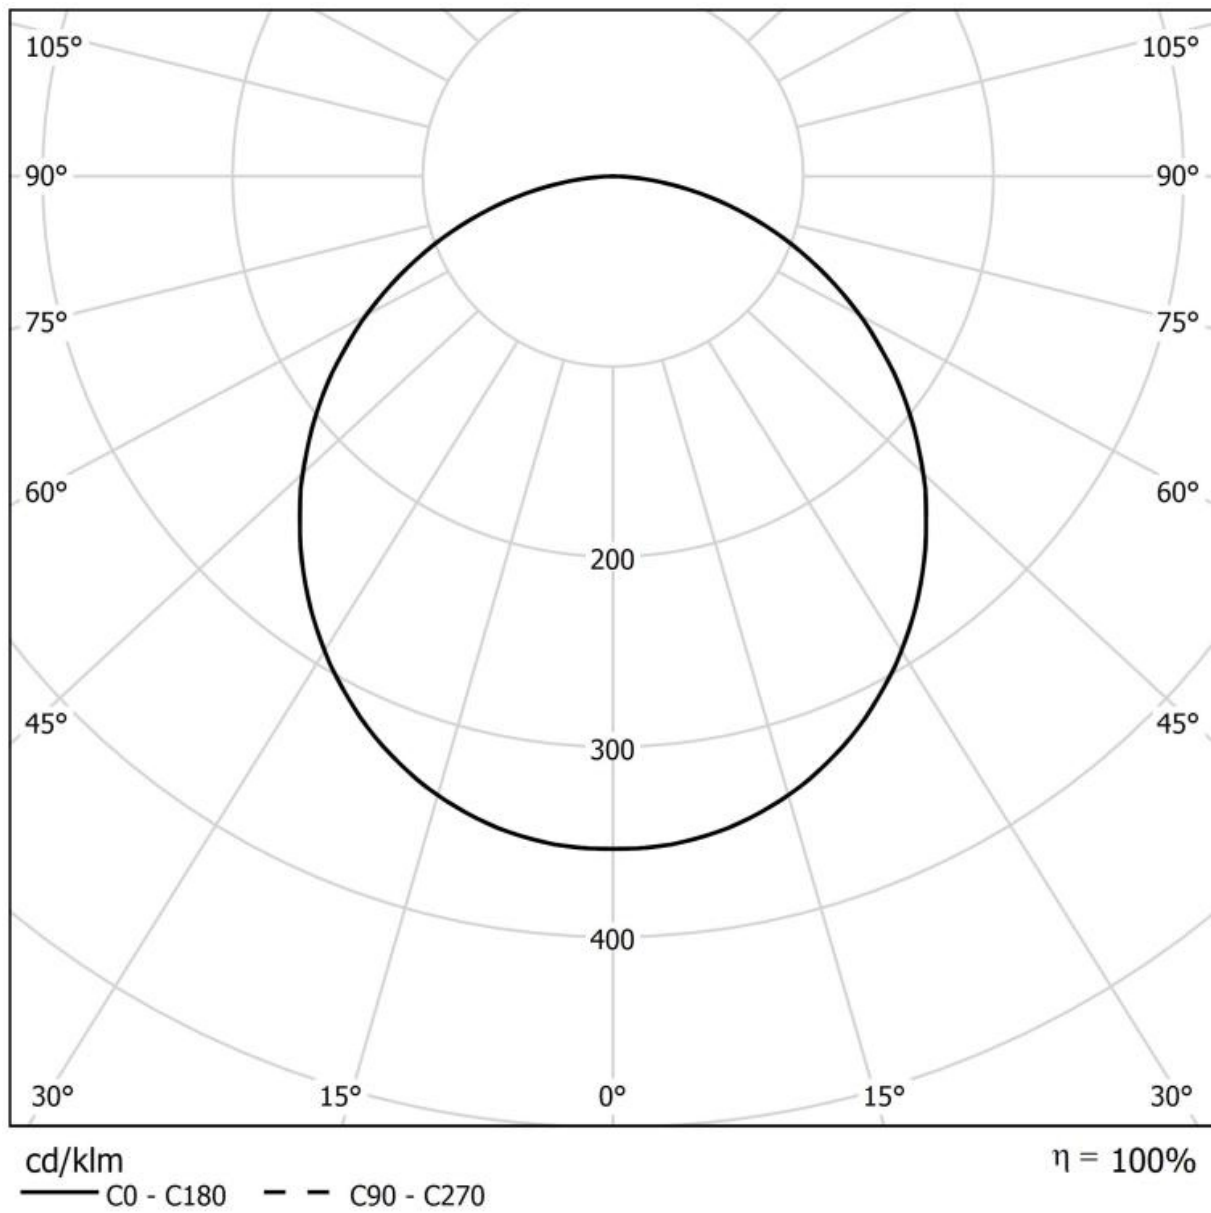

UWAGA: Zdjęcie poglądowe dla całej rodziny produktów.