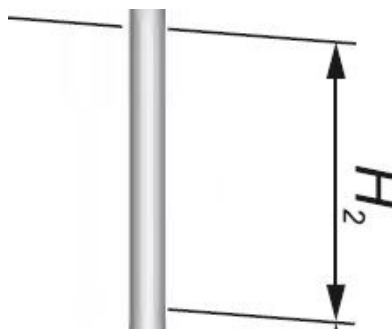

Nasadka NW AL S-90-110SwAL/SwALE maI

Kod Elektriiko: 96542

Nasadka słupa prostego, zamawiana jako oddzielny element asortymentowy (oznaczona w katalogu jako H1 lub H2)