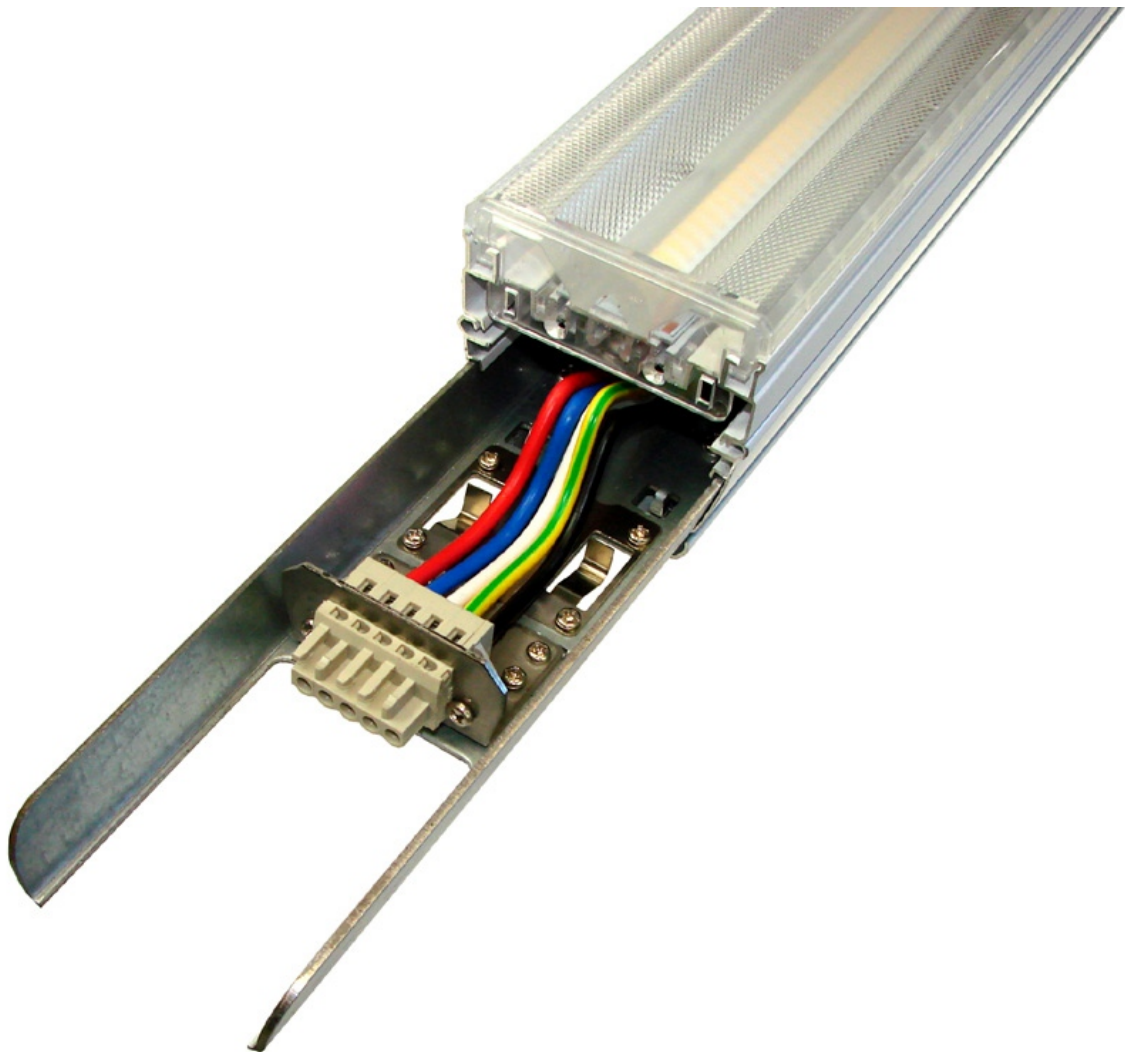

Oprawa Led Drey 70w 4000k 150cm Liniowa łączona 3 Fazy Kąt świecenia 90stopni

Kod ElektriKo: 96604 Kod Bowi: 012451

UWAGA: Zdjęcie poglądowe dla całej rodziny produktów.

Dane techniczne:

- Strumień świetlny lampy [lm] **9100**
- Temperatura barwowa [K] **4000**
- Stopień ochrony IP **20**
- Wymiary **1570x72x72**
- Moc [W] **70**
- Waga **3.32**
- Strumień świetlny lampy [lm] **9100**
- Temperatura barwowa [K] **4000**
- Stopień ochrony IP **20**
- Wymiary **1570x72x72**
- Moc [W] **70**
- Waga **3.32**

Najważniejsze cechy

- Niezawodna zintegrowana technologia LED gwarantująca bezobsługową i wieloletnią eksploatację
- Może zastępować tradycyjne oprawy do świetlówek TL-D 2x18 W i 2x36 W
- Szeroki kąt rozsyłu światła

Matowany klosz zapewnia komfort świetlny

- Zastosowania
- Ogólne oświetlenie obszarów zewnętrznych
- Oświetlenie wnęk
- Linie montażowe

Moc [W]	70
Napięcie zasilania [V]:	230
Częstotliwość znamionowa f (Hz)	50
Stopień szczelności IP	20
Współczynnik mocy PF	0,9