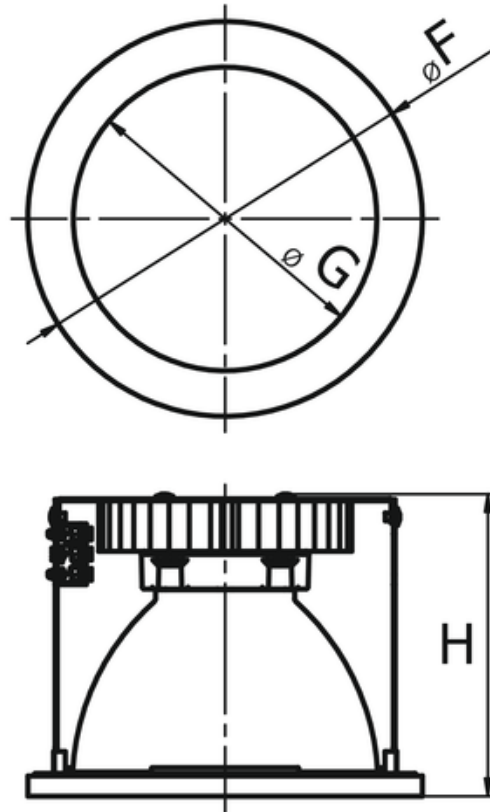

Oprawa downlight Bari Eco DI Led 195 mm 11w 4000k + malowanie RAL

Kod ElektriKo: 96623 Kod PXF: PX1487057RAL9005

UWAGA: Zdjęcie poglądowe dla całej rodziny produktów.

Dane techniczne:

- Moc **11W**
- Temperatura barwowa [K] **4000K**
- Moc **11W**
- Temperatura barwowa [K] **4000K**
- Rodzaj montażu **Do sufitu podwieszanego**
- Materiał obudowy **Aluminium**
- Materiał klosza **Szkoło przezroczyste**
- Odbłyśnik **Wysoki połysk**
- Raster/przesłona **SH**
- Kolor klosza/pokrywy **Brak**
- Źródło światła **LED**
- Liczba źródeł światła **1**
- Napięcie znamionowe **230 V**
- Rodzaj LED **PrevaLED CUBE**
- Zawiera źródło światła **Tak**
- Rodzaj osprzętu **Zasilacz**

H	F	G
150	195	172
H - Wysokość / głębokość		
F - Średnica zewnętrzna		
G - Średnica wewnętrzna		

UWAGA: Zdjęcie poglądowe dla całej rodziny produktów.

UWAGA: Zdjęcie poglądowe dla całej rodziny produktów.

UWAGA: Zdjęcie poglądowe dla całej rodziny produktów.

UWAGA: Zdjęcie poglądowe dla całej rodziny produktów.