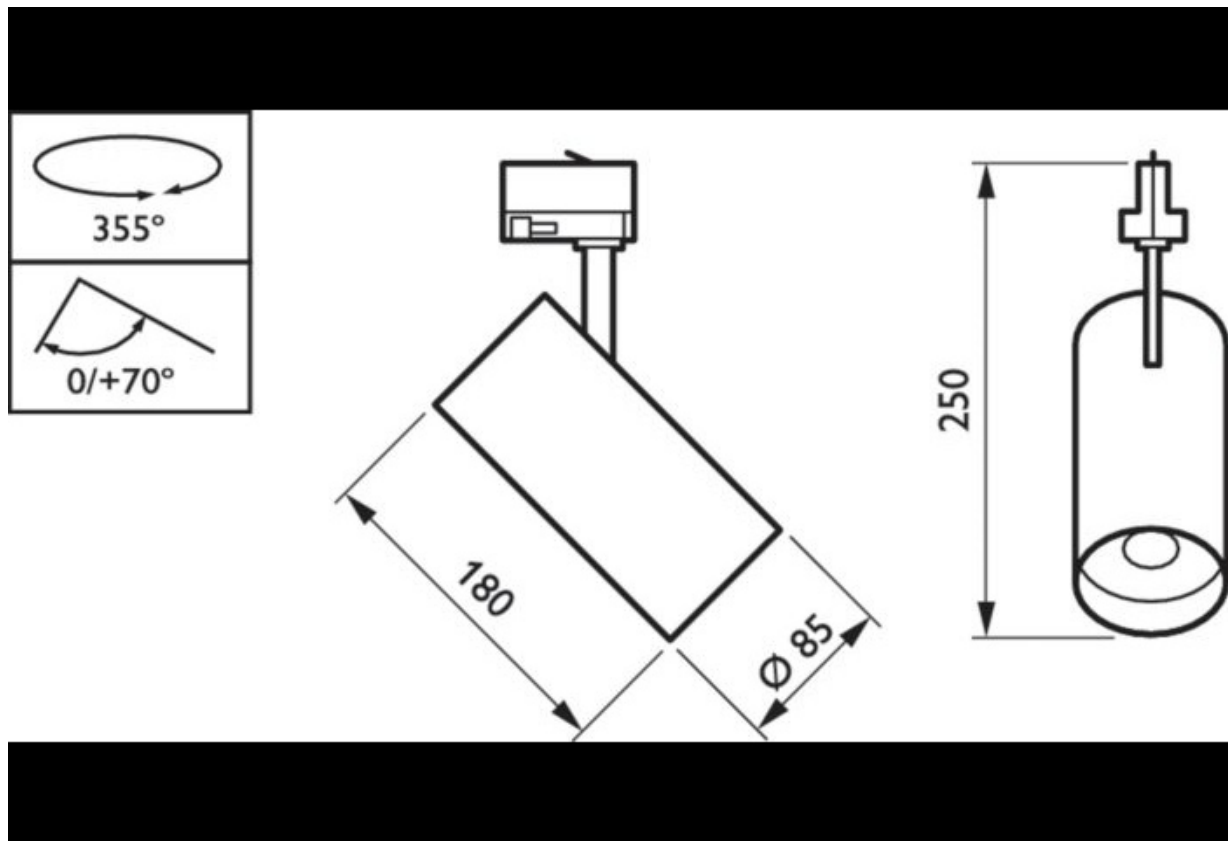

UWAGA: Zdjęcie poglądowe dla całej rodziny produktów.