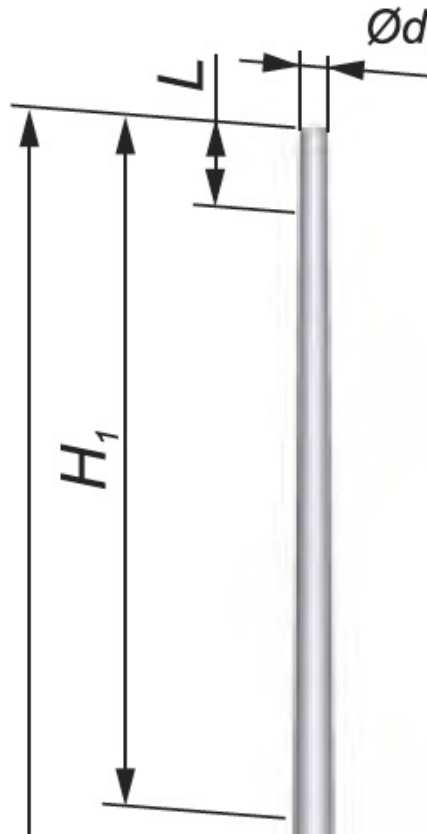

Nasadka NP S-80-90SwPAL mal

Kod Elektriako: 96697

Nasadka słupa prostego, zamawiana jako oddzielny element asortymentowy (oznaczona w katalogu jako H1 lub H2)