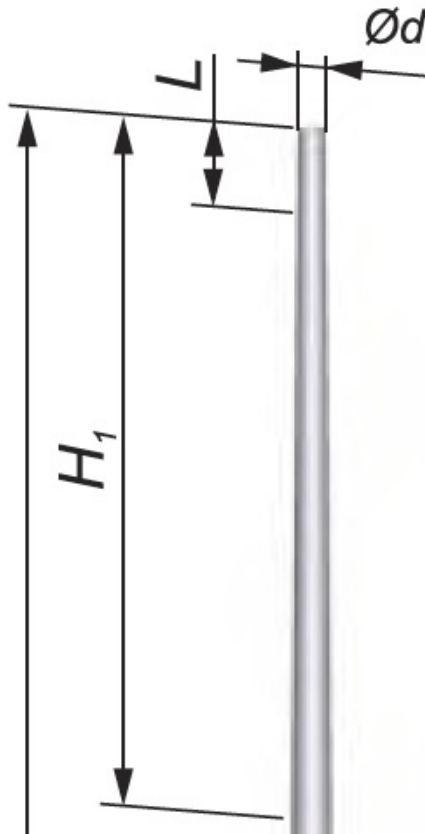

Nasadka NP S-80-90SwPAL mal

Kod Elektriako: 96697

Nasadka słupa prostego, zamawiana jako oddzielny element asortymentowy (oznaczona w katalogu jako H1 lub H2)