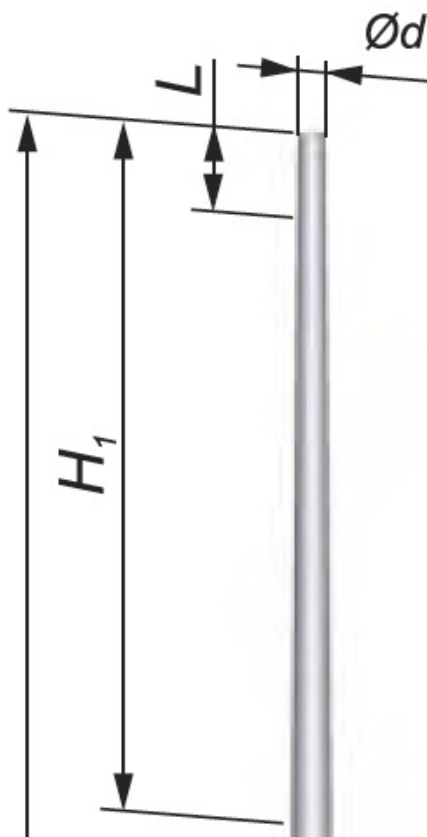

# Nasadka NW AL S-100-120SwAL maI

Kod ElektriKo: 96699

**UWAGA:** Zdjęcie poglądowe dla całej rodziny produktów.

Nasadka słupa prostego, zamawiana jako oddzielny element asortymentowy (oznaczona w katalogu jako H1 lub H2)