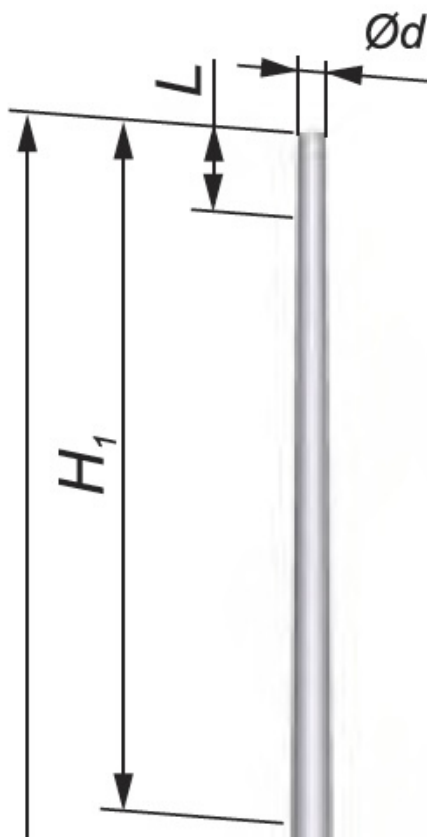

Nasadka NW AL S-100-120SwAL maI

Kod ElektriKo: 96699

UWAGA: Zdjęcie poglądowe dla całej rodziny produktów.

Nasadka słuPa prostego, zamawiana jako oddzielny element asortymentowy (oznaczona w katalogu jako H1 lub H2)