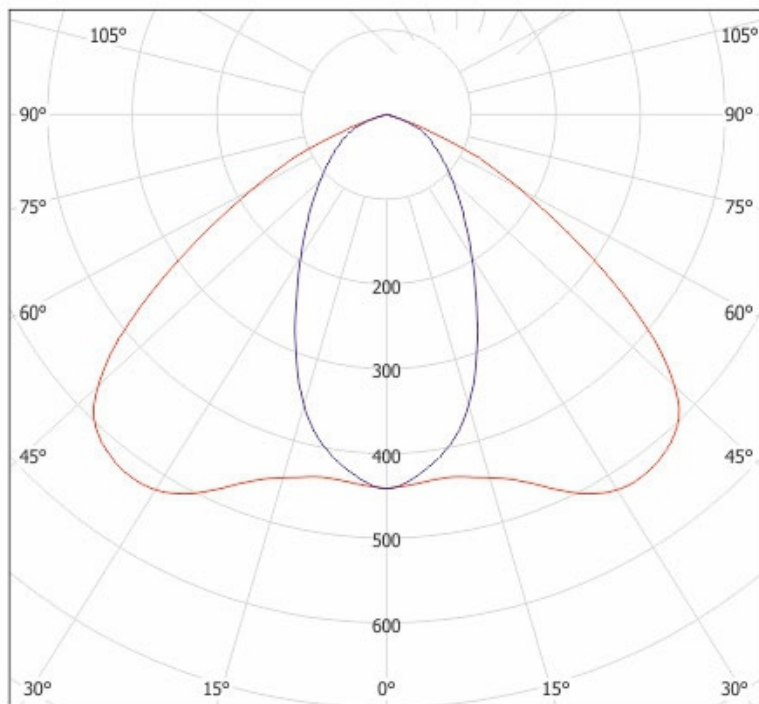

ORBIT ROAD LED2

LEGENDA: cd/klm — C0 - C180 — C90 - C270

UWAGA: Zdjęcie poglądowe dla całej rodziny produktów.