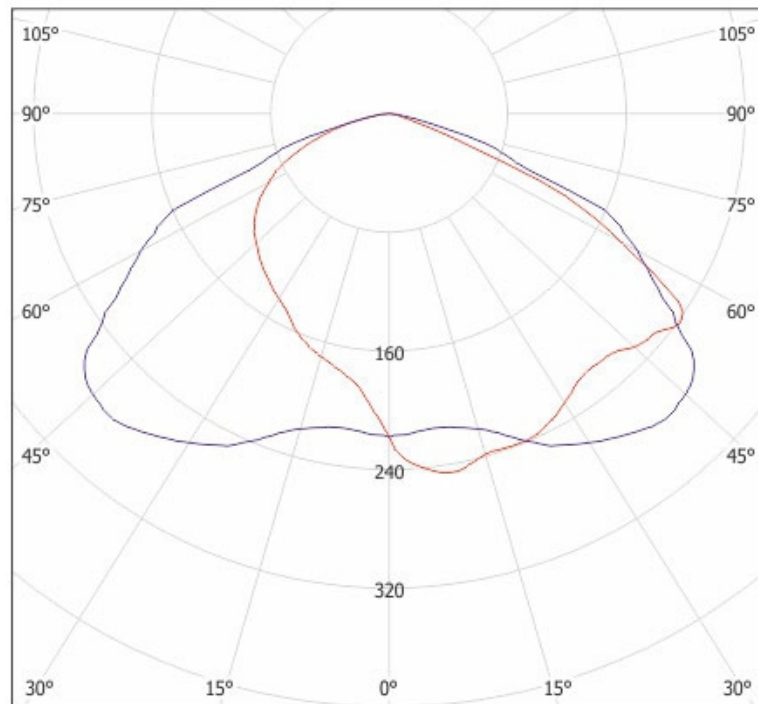

ORBIT SIDE LED2

LEGENDA: cd/klm — C0 - C180 — C90 - C270

UWAGA: Zdjęcie poglądowe dla całej rodziny produktów.