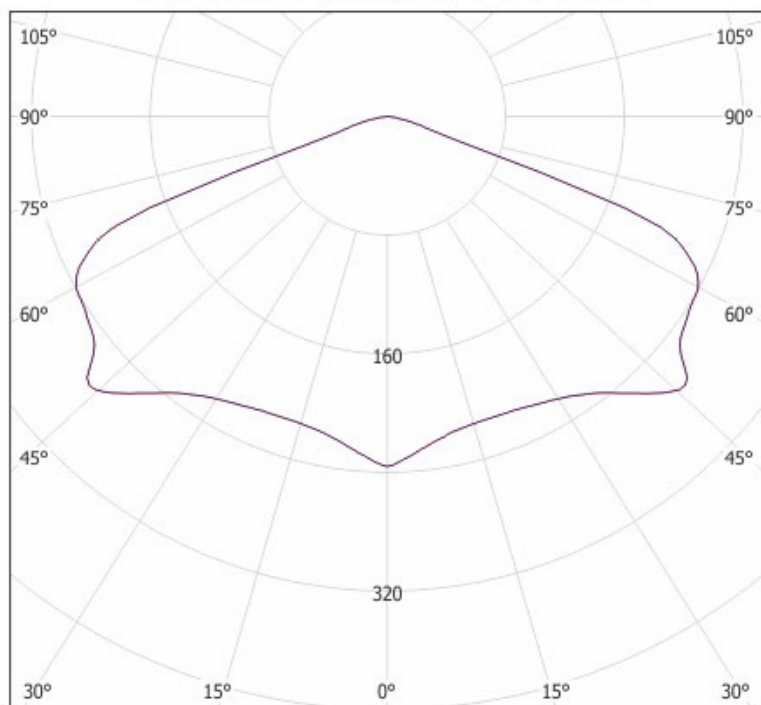

## Dane techniczne:

- Trwałość **50000h**
- Moc **3 W**
- Napięcie [V] **195V - 265**
- Stopień ochrony IP **IP54**
- Kolor **biały**
- Czas pracy na baterii **1h**
- Tryb pracy **NM - ciemny (oprawa awaryjna zasilana nieciągłe)**
- Trwałość **50000h**

## ORBIT AREA LED2

LEGENDA: cd/klm — C0 - C180 — C90 - C270

**UWAGA:** Zdjęcie poglądowe dla całej rodziny produktów.