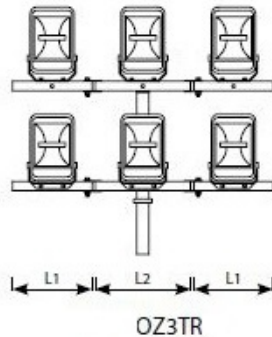

Głowica OZ3TR/103

Kod ElektriKo: 96835

Górna część belki ma możliwość obrotu względem OSI pionowej

Długość (m)1

Szerokość (m)0.06

Wysokość (m)0.29

Waga (kg)4.2

Objętość (m³)17.4