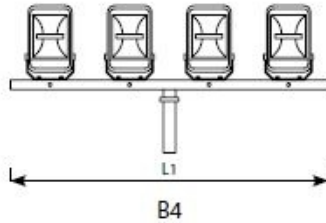

Belka B4/2000-76 - B4/2000-76/01

Kod ElektriKo: 96869

Długość (m)1

Szerokość (m)0.06

Wysokość (m)0.29

Waga (kg)4.2

Objętość (m³)17.4