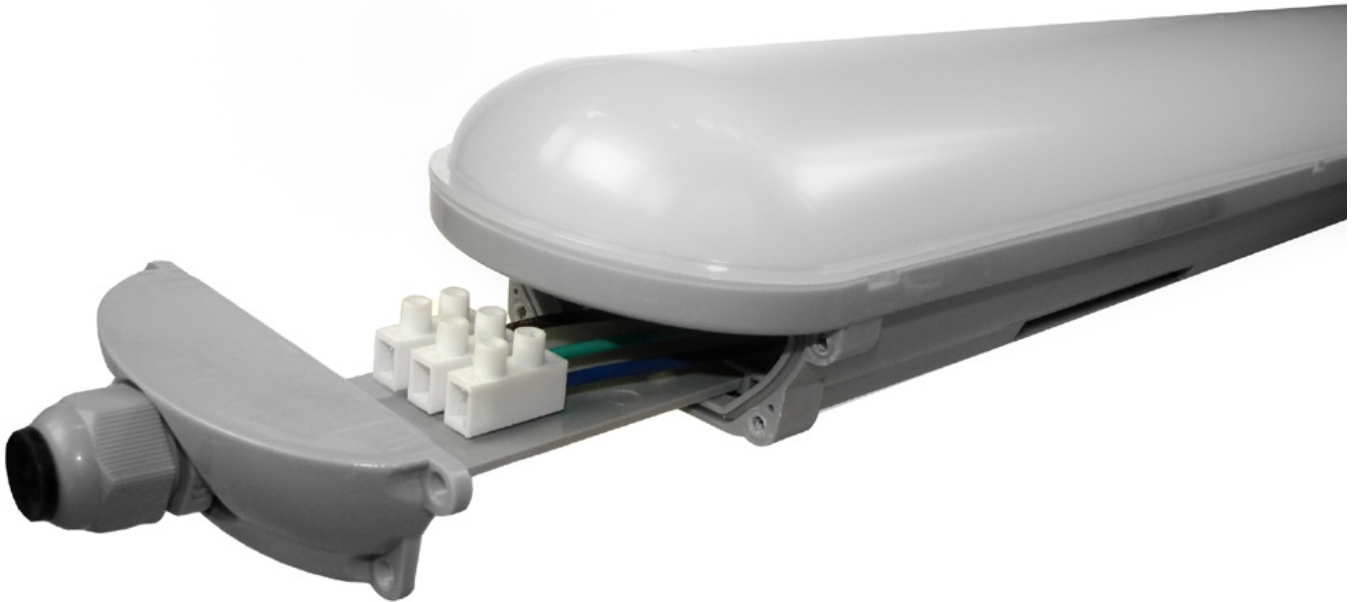

UWAGA: Zdjęcie poglądowe dla całej rodziny produktów.