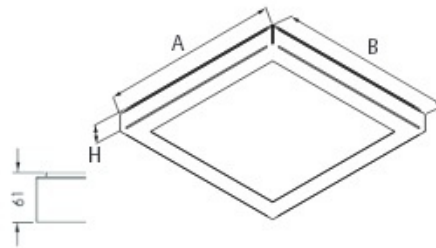

Oprawa przeznaczona do montażu nastropowego, do źródeł LED. Kaseton oprawy wykonany z blachy stalowej, lakierowanej proszkowo. Oprawa rekomendowana do: sal chorych, łazienek komunikacji szpitalnej. Akcesoria: elektroniczne układy stabilizująco-zapłonowe z możliwością regulacji strumienia świetlnego.

Rubin LOOK LED IP44

RUBIN LOOK LED 3300lm 25W MICRO-PRM E IP44

Wymiary / Dimensions / Размеры

Φ [mm]	A (mm)	B (mm)	H (mm)
2000	400	400	61
2600	400	400	61
2600	620	325	61
3300	400	400	61
3900	620	325	61
4400	400	400	61
4400	620	325	61
5200	620	625	61
5200	1220	325	61
6600	620	625	61
8800	620	625	61
8800	1220	325	61