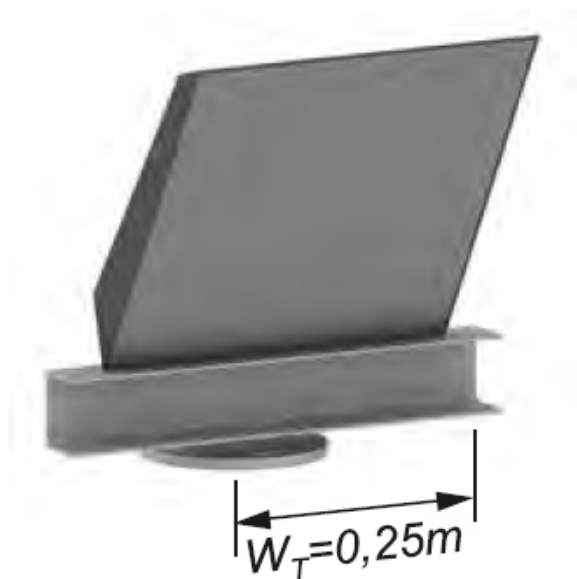

Belka pod 5 naświetlaczy

Kod ElektriKo: 96915

„T/0,5m” - dla stali
„T-AL/0,5m” - dla aluminium

UWAGA: Zdjęcie poglądowe dla całej rodziny produktów.

Belka pod naświetlacz