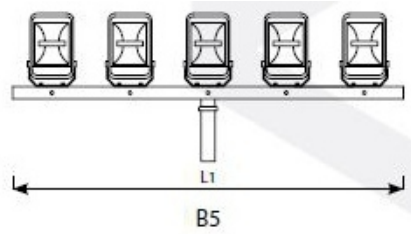

Belka B5/2500/103

Kod ElektriKo: 96918

Długość (m)1

Szerokość (m)0.06

Wysokość (m)0.29

Waga (kg)4.2

Objętość (m³)17.4