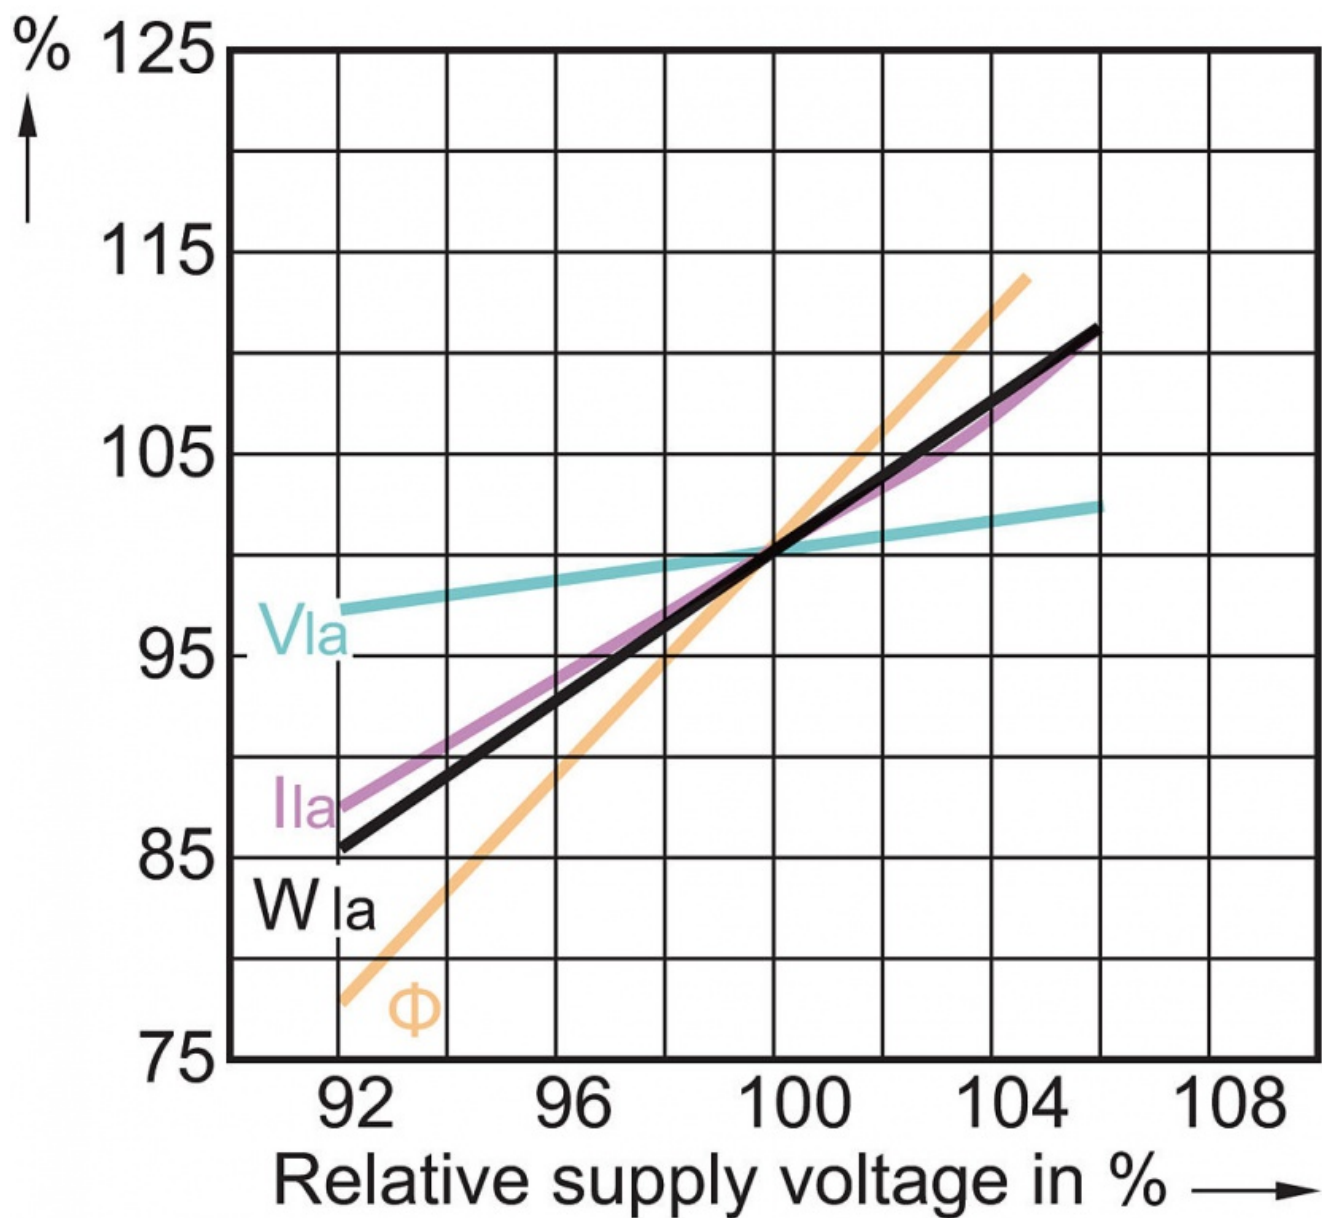

UWAGA: Zdjęcie poglądowe dla całej rodziny produktów.