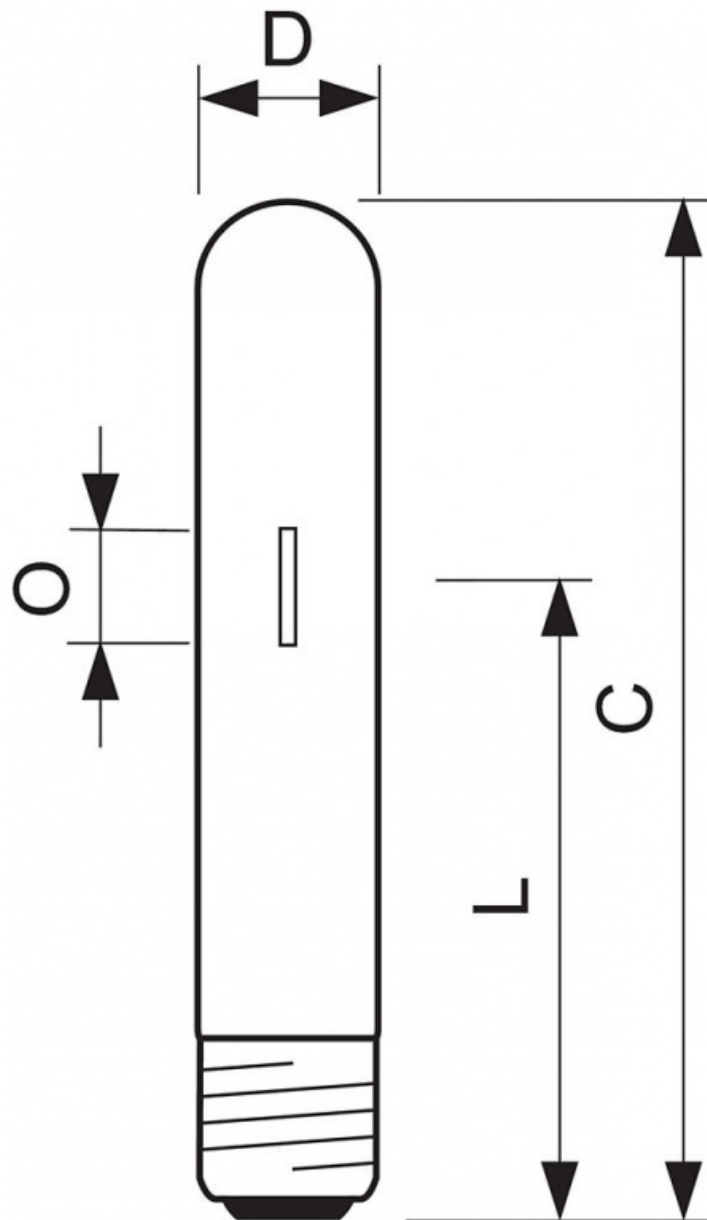

UWAGA: Zdjęcie poglądowe dla całej rodziny produktów.