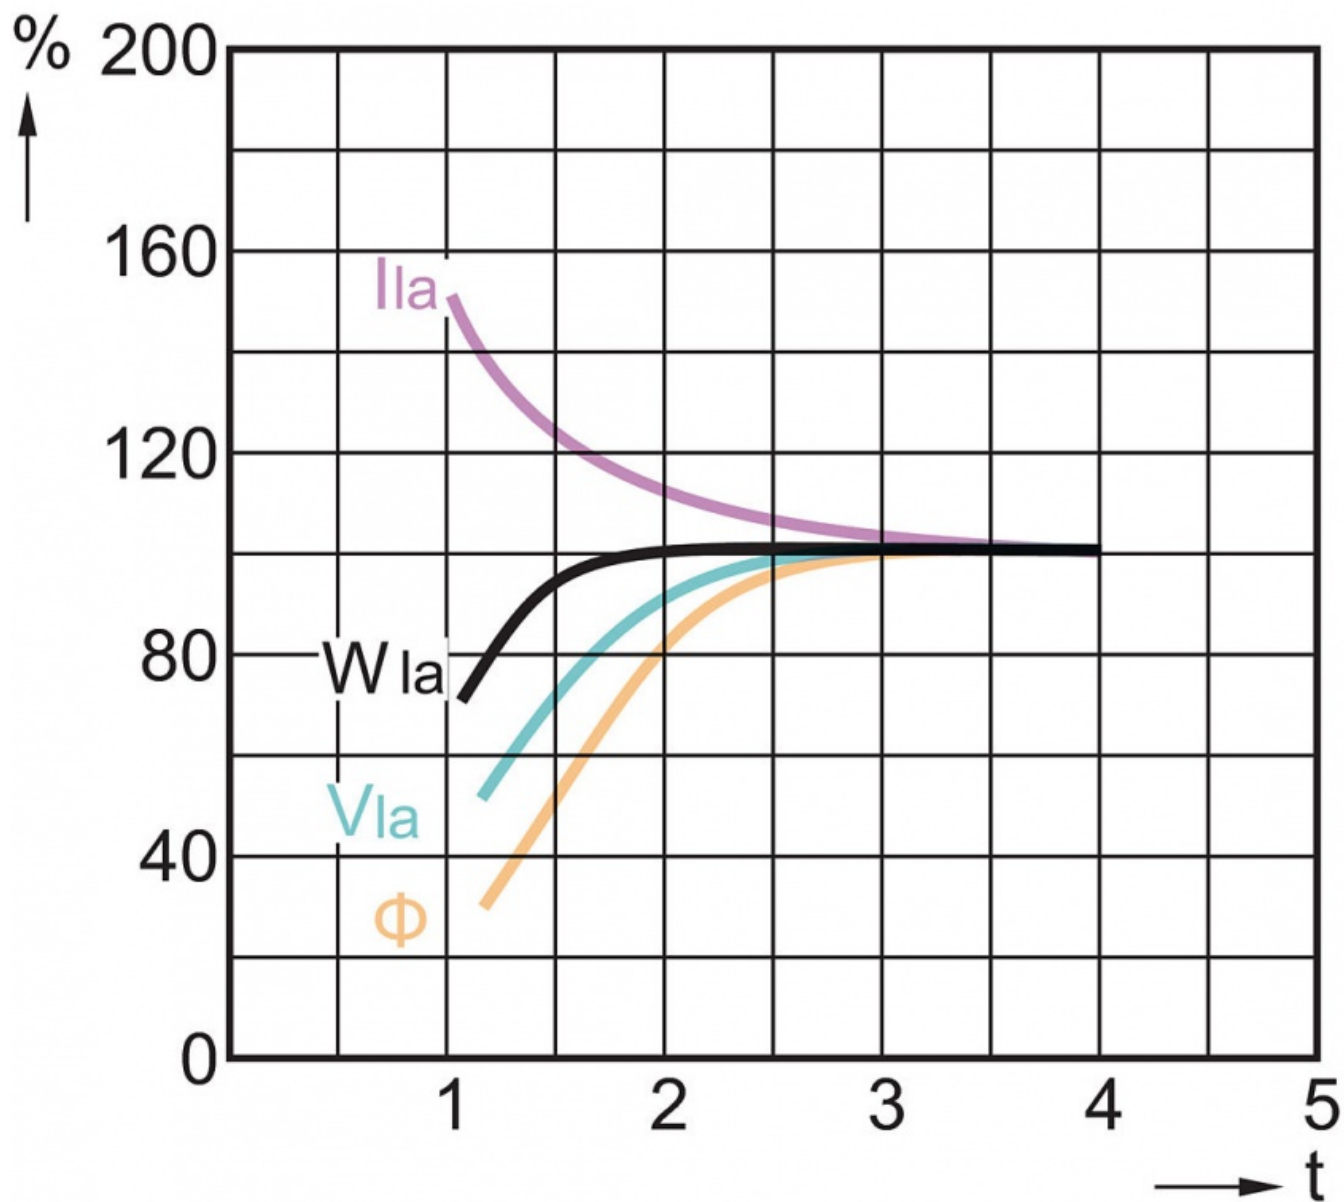

## Charakterystyka urządzenia

- Przezroczysta tubularna bańka
- Technologia trójpasmowa gwarantująca wysoką skuteczność świetlną w całym okresie użytkowania
- Emituje stabilne przez cały okres użytkowania białe, naturalne światło

**UWAGA:** Zdjęcie poglądowe dla całej rodziny produktów.

**UWAGA:** Zdjęcie poglądowe dla całej rodziny produktów.

**UWAGA:** Zdjęcie poglądowe dla całej rodziny produktów.

**UWAGA:** Zdjęcie poglądowe dla całej rodziny produktów.

UWAGA: Zdjęcie poglądowe dla całej rodziny produktów.

**UWAGA:** Zdjęcie poglądowe dla całej rodziny produktów.

**UWAGA:** Zdjęcie poglądowe dla całej rodziny produktów.

**UWAGA:** Zdjęcie poglądowe dla całej rodziny produktów.