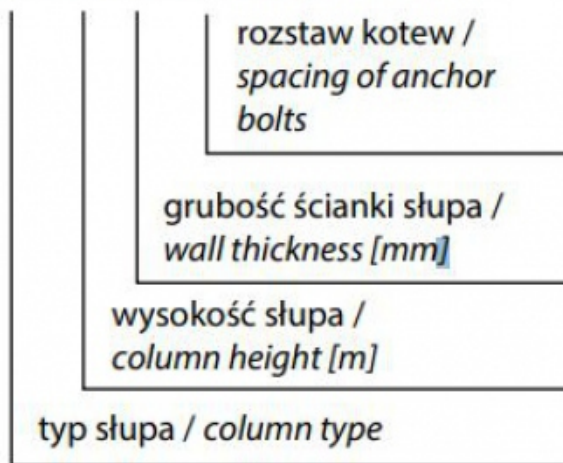

# Słup stalowy wielokątny 12M / 4MM końcówka Ø60

Kod ElektriKo: 96930

**UWAGA:** Zdjęcie poglądowe dla całej rodziny produktów.

## Dane techniczne:

- Wysokość słupa 12 m
- Typ fundamentu **D22/180**
- Grubość ścianki słupa 4 mm
- Wysokość słupa 12 m
- Typ fundamentu **D22/180**
- Grubość ścianki słupa 4 mm

Słup stalowy wielokątny SX ELMR

Przykład oznaczenia słupa  
*Sample lighting poles symbol*

**SX 5/4/F250**

**UWAGA:** Zdjęcie poglądowe dla całej rodziny produktów.