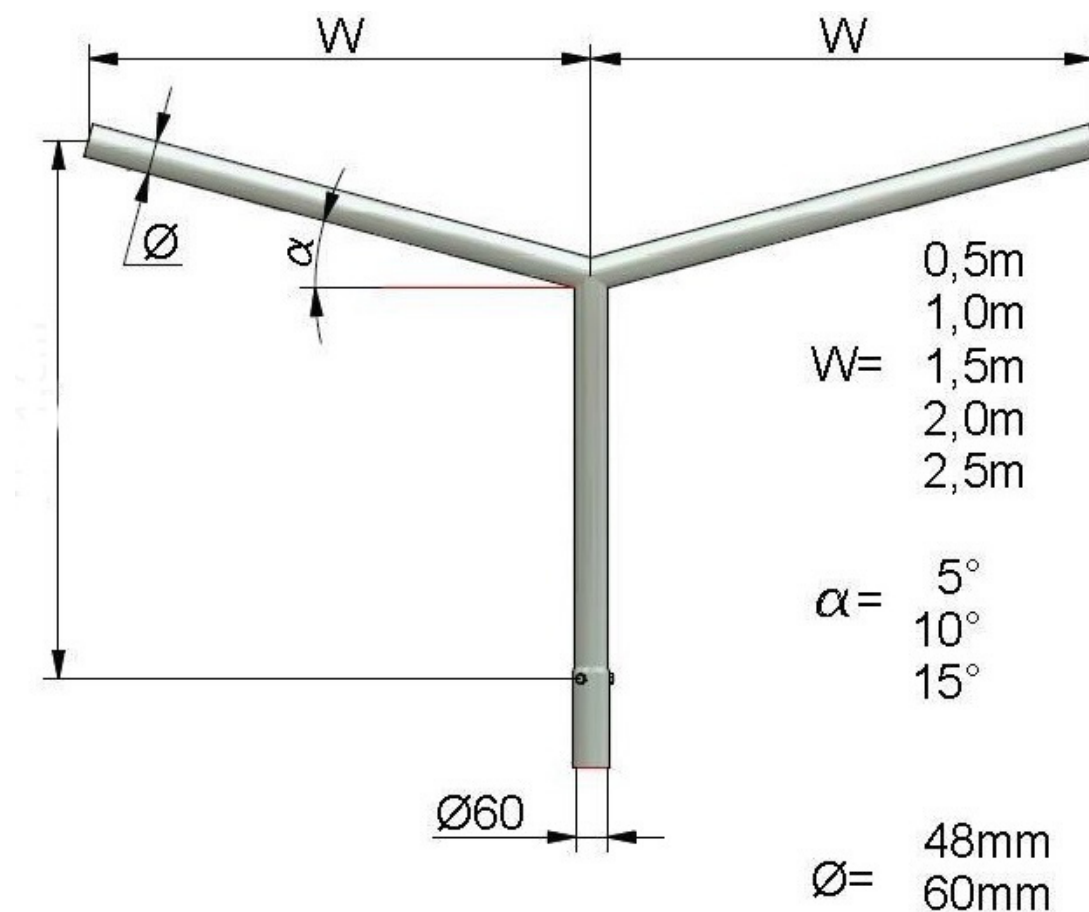

Wysięgnik do słupów W NT-1,0 ST-Y 2r-90st/1,5m/15st/Fi60

Kod ElektriKo: 96961

UWAGA: Zdjęcie poglądowe dla całej rodziny produktów.

Wysięgniki do słupów oświetlenia ulicznego 2-ramienne