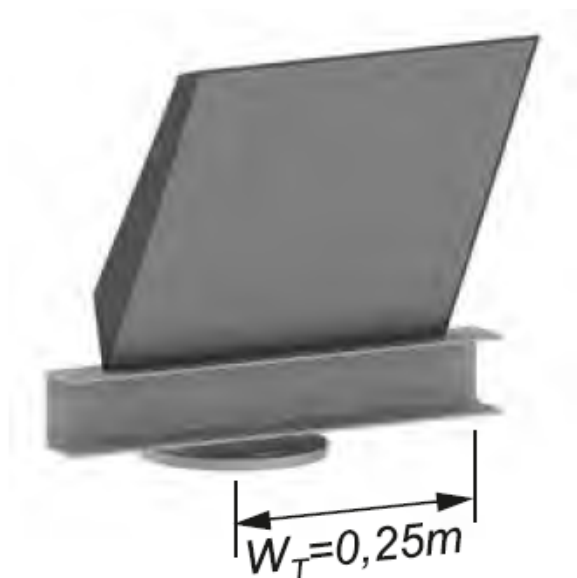

Belka T wzmocniona pod 6 projektorów 1 980,00 4 na górze+2 pod belką

Kod ElektriKo: 96966

„T/0,5m” - dla stali
„T-AL/0,5m” - dla aluminium

UWAGA: Zdjęcie poglądowe dla całej rodziny produktów.

Belka pod naświetlacz