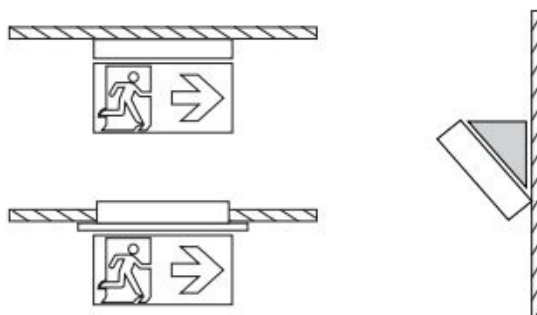

SUS 5.0 C0/014_ZAWIESIE_OMS

Kod ElektriKo: 96970 Kod TM Technologie: SUS 5.0 C0/014_ZAWIESIE_OMS

Montaż
Mounting

Akcesoria
Accessories

UWAGA: Zdjęcie poglądowe dla całej rodziny produktów.

Akcesoria niezbędne do odpowiedniego typu montażu lamp.