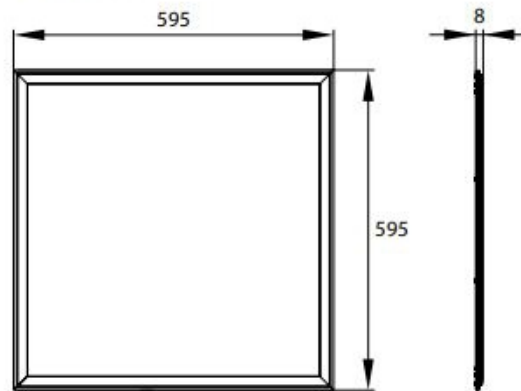

Panel Led Midal 40w 6000k 4200lm Ip20 60x60 Biały Pzh

Kod ElektriKo: 96976 Kod Bemko: C71-PLM-066-400-6K-WH

UWAGA: Zdjęcie poglądowe dla całej rodziny produktów.

Dane techniczne:

- Moc **40W**
- Strumień świetlny lampy [lm] **4200lm**
- Barwa światła **6000K**
- Napięcie [V] **230V/50Hz**
- Sposób montażu **podtynkowy - sufit podwieszany**
- Wymiary **595/595/8mm**
- Moc **40W**
- Strumień świetlny lampy [lm] **4200lm**
- Barwa światła **6000K**
- Napięcie [V] **230V/50Hz**
- Sposób montażu **podtynkowy - sufit podwieszany**
- Wymiary **595/595/8mm**

Panel podtynkowy Led Mic 60x60

► PLM-066

UWAGA: Zdjęcie poglądowe dla całej rodziny produktów.