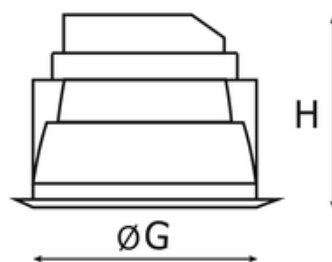

## Dane techniczne:

- Info **LOW**
- Strumień świetlny oprawy **1150 lm**
- Temperatura barwowa **3000K**
- Waga **0,70 kg**
- Moc oprawy **10 W**
- Klasa ochronności **II**
- Info **LOW**
- Strumień świetlny oprawy **1150 lm**
- Temperatura barwowa **3000K**
- Waga **0,70 kg**
- Moc oprawy **10 W**
- Klasa ochronności **II**
- Rodzaj montażu **Wbudowany**
- Materiał obudowy **Aluminium**
- Materiał klosza **Tworzywo sztuczne opalizowane/matowe**
- Kolor klosza/pokrywy **Biały**

H - Wysokość / głębokość

F - Średnica zewnętrzna

G - Średnica wewnętrzna

**UWAGA:** Zdjęcie poglądowe dla całej rodziny produktów.