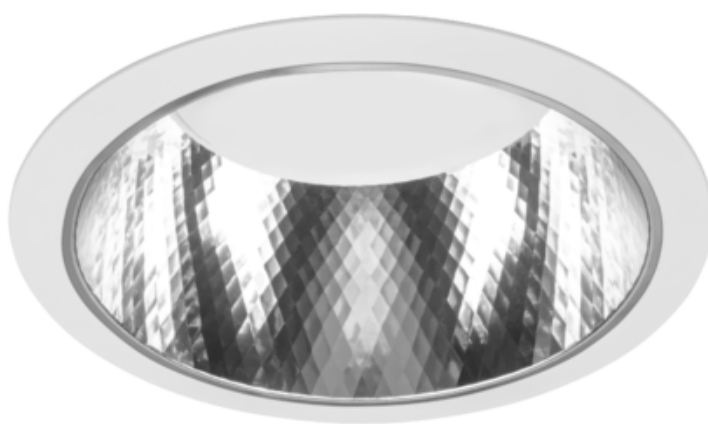

# Bari Eco DI Low Led 195 10w 1150lm 830 Rf Biały Std

Kod ElektriKo: 97014 Kod PXF: DK001.1166.830.A000 / PX1487085

**UWAGA:** Zdjęcie poglądowe dla całej rodziny produktów.

## Dane techniczne:

- Info **LOW**
- Strumień świetlny oprawy **1150 lm**
- Temperatura barwowa **3000K**
- Waga **0,70 kg**
- Moc oprawy **10 W**
- Klasa ochronności **II**
- Info **LOW**
- Strumień świetlny oprawy **1150 lm**
- Temperatura barwowa **3000K**
- Waga **0,70 kg**
- Moc oprawy **10 W**
- Klasa ochronności **II**
- Rodzaj montażu **Wbudowany**
- Materiał obudowy **Aluminium**
- Materiał klosza **Tworzywo sztuczne opalizowane/matowe**
- Kolor klosza/pokrywy **Biały**

- Źródło światła **LED**
- Liczba źródeł światła **1**
- Napięcie znamionowe **220 ... 240 V**
- Rodzaj LED **5630**
- Zawiera źródło światła **Tak**
- Kolor **Biały**
- Zakres temperatur pracy **-15 ... 40 °C**
- Barwa światła **Biała**
- Wskaźnik oddawania barw **80**
- Klasa oprawy **I**
- Podział światła **Średniostrumieniowy**
- Rozsył światła **DI**
- Degradacja diod LED **B10**
- Spadek strumienia świetlnego w czasie **L80**
- Żywotność diod LED **> 54000 h**
- MacAdam **SDCM 3**
- LLMF - poziom strumienia początkowego po czasie 60 000h **87 %**
- Stopień ochrony (IP) **IP44**
- CE **Tak**
- Klasa energetyczna **A**
- Stopień ochrony od góry (IP) **IP20**

Nowoczesna i wszechstronna oprawa typu downlight o wysokich parametrach świetlnych oparta na module LED.  
Zastosowanie: pomieszczenia biurowe, hotele, restauracje, korytarze, galerie handlowe.

**Wykonanie:** Ring z aluminium, malowany elektrostatycznie (w standardzie kolor biały), obudowa z blachy stalowej.  
Klosz OPAL, odbłyśnik z polerowanego aluminium o czystości 99,85%.