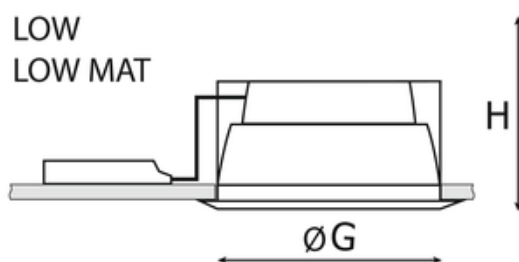

## Dane techniczne:

- Info **LOW**
- Strumień świetlny oprawy **1150 lm**
- Temperatura barwowa **3000K**
- Waga **0,70 kg**
- Moc oprawy **10 W**
- Klasa ochronności **II**
- Info **LOW**
- Strumień świetlny oprawy **1150 lm**
- Temperatura barwowa **3000K**
- Waga **0,70 kg**
- Moc oprawy **10 W**
- Klasa ochronności **II**
- Rodzaj montażu **Wbudowany**
- Materiał obudowy **Aluminium**
- Materiał klosza **Tworzywo sztuczne opalizowane/matowe**
- Kolor klosza/pokrywy **Biały**

H - Wysokość / głębokość

F - Średnica zewnętrzna

G - Średnica wewnętrzna

**UWAGA:** Zdjęcie poglądowe dla całej rodziny produktów.