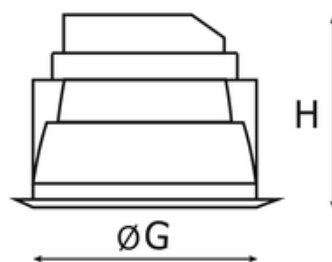

Bari Eco DI Low Led 195 10w 1170lm 840 Rf Biały Std

Kod ElektriKo: 97015 Kod PXF: DK001.1166.840.A000 / PX1487087

UWAGA: Zdjęcie poglądowe dla całej rodziny produktów.

Dane techniczne:

- Info **LOW**
- Strumień świetlny oprawy **1170 lm**
- Temperatura barwowa **4000K**
- Waga **0,70 kg**
- Moc oprawy **10 W**
- Klasa ochronności **II**
- Info **LOW**
- Strumień świetlny oprawy **1170 lm**
- Temperatura barwowa **4000K**
- Waga **0,70 kg**
- Moc oprawy **10 W**
- Klasa ochronności **II**
- Rodzaj montażu **Wbudowany**
- Materiał obudowy **Aluminium**
- Materiał klosza **Tworzywo sztuczne opalizowane/matowe**
- Kolor klosza/pokrywy **Biały**

H - Wysokość / głębokość

F - Średnica zewnętrzna

G - Średnica wewnętrzna

UWAGA: Zdjęcie poglądowe dla całej rodziny produktów.