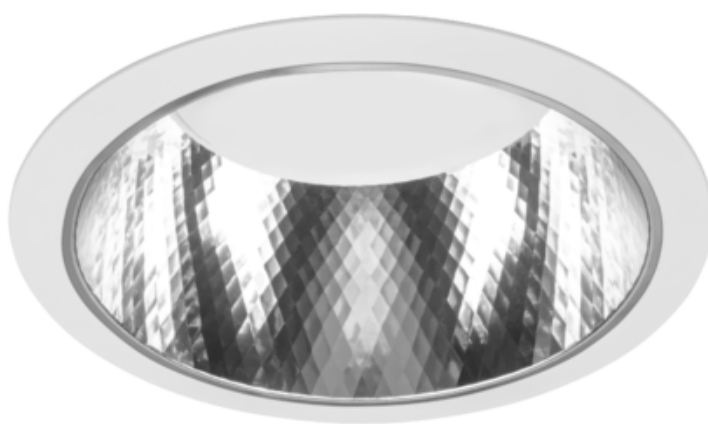

Bari Eco DI Low Led 195 10w 1170lm 840 Rf Biały Std

Kod ElektriKo: 97015 Kod PXF: DK001.1166.840.A000 / PX1487087

UWAGA: Zdjęcie poglądowe dla całej rodziny produktów.

Dane techniczne:

- Info **LOW**
- Strumień świetlny oprawy **1170 lm**
- Temperatura barwowa **4000K**
- Waga **0,70 kg**
- Moc oprawy **10 W**
- Klasa ochronności **II**
- Info **LOW**
- Strumień świetlny oprawy **1170 lm**
- Temperatura barwowa **4000K**
- Waga **0,70 kg**
- Moc oprawy **10 W**
- Klasa ochronności **II**
- Rodzaj montażu **Wbudowany**
- Materiał obudowy **Aluminium**
- Materiał klosza **Tworzywo sztuczne opalizowane/matowe**
- Kolor klosza/pokrywy **Biały**

- Źródło światła **LED**
- Liczba źródeł światła **1**
- Napięcie znamionowe **220 ... 240 V**
- Rodzaj LED **5630**
- Zawiera źródło światła **Tak**
- Kolor **Biały**
- Zakres temperatur pracy **-15 ... 40 °C**
- Barwa światła **Biała**
- Wskaźnik oddawania barw **80**
- Klasa oprawy **I**
- Podział światła **Średniostrumieniowy**
- Rozsył światła **DI**
- Degradacja diod LED **B10**
- Spadek strumienia świetlnego w czasie **L80**
- Żywotność diod LED **> 54000 h**
- MacAdam **SDCM 3**
- LLMF - poziom strumienia początkowego po czasie 60 000h **87 %**
- Stopień ochrony (IP) **IP44**
- CE **Tak**
- Klasa energetyczna **A**
- Stopień ochrony od góry (IP) **IP20**

Nowoczesna i wszechstronna oprawa typu downlight o wysokich parametrach świetlnych oparta na module LED.
Zastosowanie: pomieszczenia biurowe, hotele, restauracje, korytarze, galerie handlowe.

Wykonanie: Ring z aluminium, malowany elektrostatycznie (w standardzie kolor biały), obudowa z blachy stalowej.
Klosz OPAL, odbłyśnik z polerowanego aluminium o czystości 99,85%.