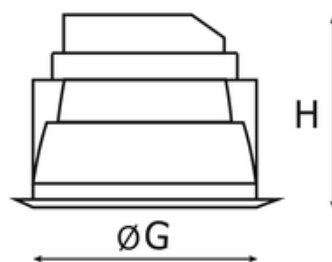

## Dane techniczne:

- Info **LOW**
- Strumień świetlny oprawy **1590 lm**
- Temperatura barwowa **4000K**
- Waga **0,70 kg**
- Moc oprawy **15 W**
- Klasa ochronności **II**
- Info **LOW**
- Strumień świetlny oprawy **1590 lm**
- Temperatura barwowa **4000K**
- Waga **0,70 kg**
- Moc oprawy **15 W**
- Klasa ochronności **II**
- Rodzaj montażu **Wbudowany**
- Materiał obudowy **Aluminium**
- Materiał klosza **Tworzywo sztuczne opalizowane/matowe**
- Kolor klosza/pokrywy **Biały**

H - Wysokość / głębokość

F - Średnica zewnętrzna

G - Średnica wewnętrzna

**UWAGA:** Zdjęcie poglądowe dla całej rodziny produktów.