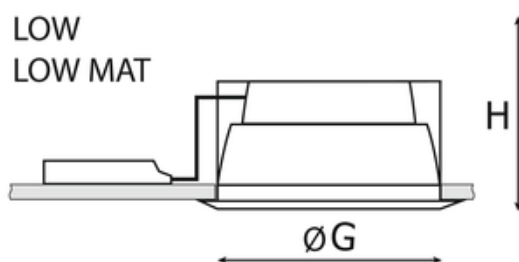

## Dane techniczne:

- Info **LOW**
- Strumień świetlny oprawy **1590 lm**
- Temperatura barwowa **4000K**
- Waga **0,70 kg**
- Moc oprawy **15 W**
- Klasa ochronności **II**
- Info **LOW**
- Strumień świetlny oprawy **1590 lm**
- Temperatura barwowa **4000K**
- Waga **0,70 kg**
- Moc oprawy **15 W**
- Klasa ochronności **II**
- Rodzaj montażu **Wbudowany**
- Materiał obudowy **Aluminium**
- Materiał klosza **Tworzywo sztuczne opalizowane/matowe**
- Kolor klosza/pokrywy **Biały**

H - Wysokość / głębokość

F - Średnica zewnętrzna

G - Średnica wewnętrzna

**UWAGA:** Zdjęcie poglądowe dla całej rodziny produktów.