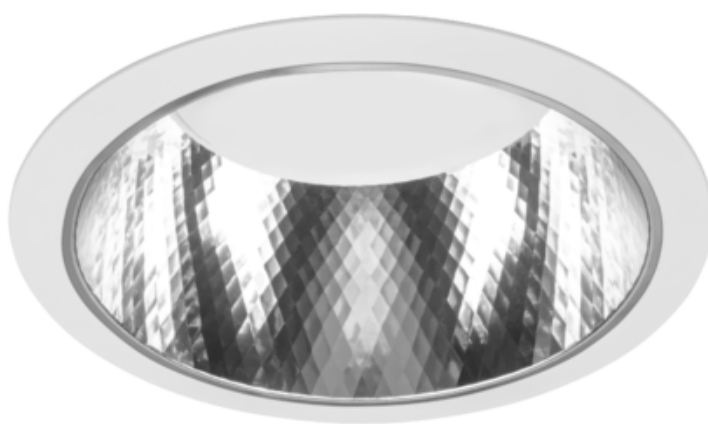

# Bari Eco DI Low Led 195 15w 1590lm 840 Rf Biały Std

Kod ElektriKo: 97017 Kod PXF: DK002.1166.840.A000 / PX1487091

**UWAGA:** Zdjęcie poglądowe dla całej rodziny produktów.

## Dane techniczne:

- Info **LOW**
- Strumień świetlny oprawy **1590 lm**
- Temperatura barwowa **4000K**
- Waga **0,70 kg**
- Moc oprawy **15 W**
- Klasa ochronności **II**
- Info **LOW**
- Strumień świetlny oprawy **1590 lm**
- Temperatura barwowa **4000K**
- Waga **0,70 kg**
- Moc oprawy **15 W**
- Klasa ochronności **II**
- Rodzaj montażu **Wbudowany**
- Materiał obudowy **Aluminium**
- Materiał klosza **Tworzywo sztuczne opalizowane/matowe**
- Kolor klosza/pokrywy **Biały**

- Źródło światła **LED**
- Liczba źródeł światła **1**
- Napięcie znamionowe **220 ... 240 V**
- Rodzaj LED **5630**
- Zawiera źródło światła **Tak**
- Kolor **Biały**
- Zakres temperatur pracy **-15 ... 40 °C**
- Barwa światła **Biała**
- Wskaźnik oddawania barw **80**
- Klasa oprawy **I**
- Podział światła **Średniostrumieniowy**
- Rozsył światła **DI**
- Degradacja diod LED **B10**
- Spadek strumienia świetlnego w czasie **L80**
- Żywotność diod LED **> 54000 h**
- MacAdam **SDCM 3**
- LLMF - poziom strumienia początkowego po czasie 60 000h **87 %**
- Stopień ochrony (IP) **IP44**
- CE **Tak**
- Klasa energetyczna **A**
- Stopień ochrony od góry (IP) **IP20**

Nowoczesna i wszechstronna oprawa typu downlight o wysokich parametrach świetlnych oparta na module LED.  
Zastosowanie: pomieszczenia biurowe, hotele, restauracje, korytarze, galerie handlowe.

**Wykonanie:** Ring z aluminium, malowany elektrostatycznie (w standardzie kolor biały), obudowa z blachy stalowej.  
Klosz OPAL, odbłyśnik z polerowanego aluminium o czystości 99,85%.