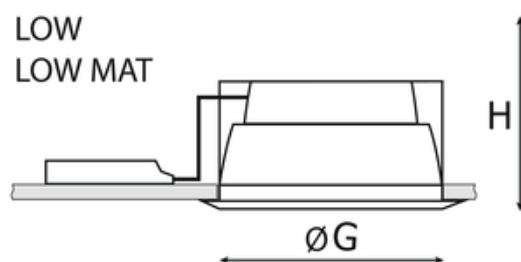

## Dane techniczne:

- Info **LOW**
- Strumień świetlny oprawy **1650 lm**
- Temperatura barwowa **4000K**
- Waga **0,75 kg**
- Moc oprawy **15 W**
- Klasa ochronności **II**
- Info **LOW**
- Strumień świetlny oprawy **1650 lm**
- Temperatura barwowa **4000K**
- Waga **0,75 kg**
- Moc oprawy **15 W**
- Klasa ochronności **II**
- Rodzaj montażu **Wbudowany**
- Materiał obudowy **Aluminium**
- Materiał klosza **Tworzywo sztuczne opalizowane/matowe**
- Kolor klosza/pokrywy **Biały**

H - Wysokość / głębokość

F - Średnica zewnętrzna

G - Średnica wewnętrzna

**UWAGA:** Zdjęcie poglądowe dla całej rodziny produktów.