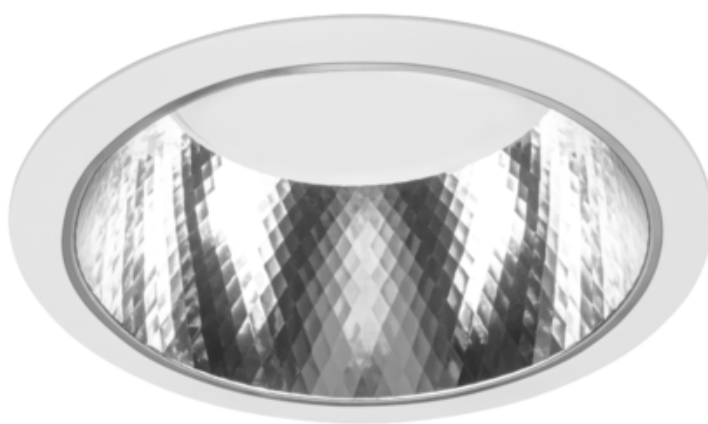

# Bari Eco DI Low Led 235 15w 1650lm 840 Rf Biały Std

Kod ElektriKo: 97019 Kod PXF: DK003.1166.840.A000 / PX1487075

**UWAGA:** Zdjęcie poglądowe dla całej rodziny produktów.

## Dane techniczne:

- Info **LOW**
- Strumień świetlny oprawy **1650 lm**
- Temperatura barwowa **4000K**
- Waga **0,75 kg**
- Moc oprawy **15 W**
- Klasa ochronności **II**
- Info **LOW**
- Strumień świetlny oprawy **1650 lm**
- Temperatura barwowa **4000K**
- Waga **0,75 kg**
- Moc oprawy **15 W**
- Klasa ochronności **II**
- Rodzaj montażu **Wbudowany**
- Materiał obudowy **Aluminium**
- Materiał klosza **Tworzywo sztuczne opalizowane/matowe**
- Kolor klosza/pokrywy **Biały**

- Źródło światła **LED**
- Liczba źródeł światła **1**
- Napięcie znamionowe **220 ... 240 V**
- Rodzaj LED **5630**
- Zawiera źródło światła **Tak**
- Kolor **Biały**
- Zakres temperatur pracy **-15 ... 40 °C**
- Barwa światła **Biała**
- Wskaźnik oddawania barw **80**
- Klasa oprawy **I**
- Podział światła **Średniostrumieniowy**
- Rozsył światła **DI**
- Degradacja diod LED **B10**
- Spadek strumienia świetlnego w czasie **L80**
- Żywotność diod LED **> 54000 h**
- MacAdam **SDCM 3**
- LLMF - poziom strumienia początkowego po czasie 60 000h **87 %**
- Stopień ochrony (IP) **IP44**
- CE **Tak**
- Klasa energetyczna **A**
- Stopień ochrony od góry (IP) **IP20**

Nowoczesna i wszechstronna oprawa typu downlight o wysokich parametrach świetlnych oparta na module LED.  
Zastosowanie: pomieszczenia biurowe, hotele, restauracje, korytarze, galerie handlowe.

**Wykonanie:** Ring z aluminium, malowany elektrostatycznie (w standardzie kolor biały), obudowa z blachy stalowej.  
Klosz OPAL, odbłyśnik z polerowanego aluminium o czystości 99,85%.