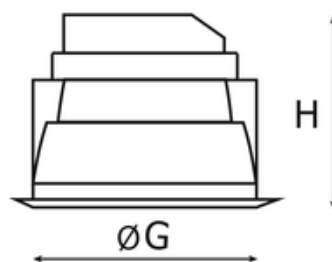

## Dane techniczne:

- Info **LOW**
- Strumień świetlny oprawy **1650 lm**
- Temperatura barwowa **4000K**
- Waga **0,75 kg**
- Moc oprawy **15 W**
- Klasa ochronności **II**
- Info **LOW**
- Strumień świetlny oprawy **1650 lm**
- Temperatura barwowa **4000K**
- Waga **0,75 kg**
- Moc oprawy **15 W**
- Klasa ochronności **II**
- Rodzaj montażu **Wbudowany**
- Materiał obudowy **Aluminium**
- Materiał klosza **Tworzywo sztuczne opalizowane/matowe**
- Kolor klosza/pokrywy **Biały**

H - Wysokość / głębokość

F - Średnica zewnętrzna

G - Średnica wewnętrzna

**UWAGA:** Zdjęcie poglądowe dla całej rodziny produktów.