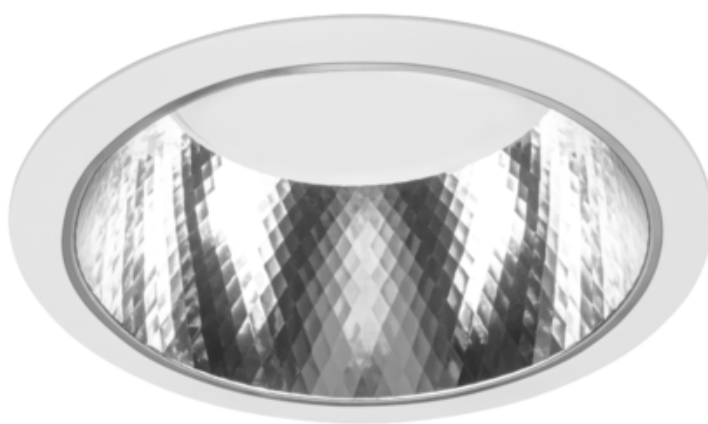

Bari Eco DI Low Led 235 19w 2090lm 840 Rf Biały Std

Kod ElektriKo: 97021 Kod PXF: DK004.1166.840.A000 / PX1487079

UWAGA: Zdjęcie poglądowe dla całej rodziny produktów.

Dane techniczne:

- Info **LOW**
- Strumień świetlny oprawy **2090 lm**
- Temperatura barwowa **4000K**
- Waga **0,85 kg**
- Moc oprawy **19 W**
- Klasa ochronności **II**
- Info **LOW**
- Strumień świetlny oprawy **2090 lm**
- Temperatura barwowa **4000K**
- Waga **0,85 kg**
- Moc oprawy **19 W**
- Klasa ochronności **II**
- Rodzaj montażu **Wbudowany**
- Materiał obudowy **Aluminium**
- Materiał klosza **Tworzywo sztuczne opalizowane/matowe**
- Kolor klosza/pokrywy **Biały**

- Źródło światła **LED**
- Liczba źródeł światła **1**
- Napięcie znamionowe **220 ... 240 V**
- Rodzaj LED **5630**
- Zawiera źródło światła **Tak**
- Kolor **Biały**
- Zakres temperatur pracy **-15 ... 40 °C**
- Barwa światła **Biała**
- Wskaźnik oddawania barw **80**
- Klasa oprawy **I**
- Podział światła **Średniostrumieniowy**
- Rozsył światła **DI**
- Degradacja diod LED **B10**
- Spadek strumienia świetlnego w czasie **L80**
- Żywotność diod LED **> 54000 h**
- MacAdam **SDCM 3**
- LLMF - poziom strumienia początkowego po czasie 60 000h **87 %**
- Stopień ochrony (IP) **IP44**
- CE **Tak**
- Klasa energetyczna **A**
- Stopień ochrony od góry (IP) **IP20**

Nowoczesna i wszechstronna oprawa typu downlight o wysokich parametrach świetlnych oparta na module LED.
Zastosowanie: pomieszczenia biurowe, hotele, restauracje, korytarze, galerie handlowe.

Wykonanie: Ring z aluminium, malowany elektrostatycznie (w standardzie kolor biały), obudowa z blachy stalowej.
Klosz OPAL, odbłyśnik z polerowanego aluminium o czystości 99,85%.