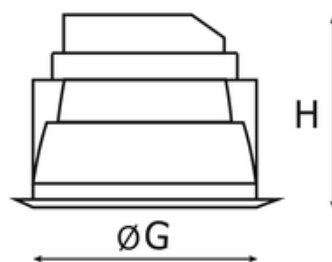

Bari Eco DI Low Led 235 28w 2780lm 830 Rf Biały Std

Kod ElektriKo: 97022 Kod PXF: DK005.1166.830.A000 / PX1487081

UWAGA: Zdjęcie poglądowe dla całej rodziny produktów.

Dane techniczne:

- Info **LOW**
- Strumień świetlny oprawy **2780 lm**
- Temperatura barwowa **3000K**
- Waga **0,95 kg**
- Moc oprawy **28 W**
- Klasa ochronności **II**
- Info **LOW**
- Strumień świetlny oprawy **2780 lm**
- Temperatura barwowa **3000K**
- Waga **0,95 kg**
- Moc oprawy **28 W**
- Klasa ochronności **II**
- Rodzaj montażu **Wbudowany**
- Materiał obudowy **Aluminium**
- Materiał klosza **Tworzywo sztuczne opalizowane/matowe**
- Kolor klosza/pokrywy **Biały**

H - Wysokość / głębokość

F - Średnica zewnętrzna

G - Średnica wewnętrzna

UWAGA: Zdjęcie poglądowe dla całej rodziny produktów.