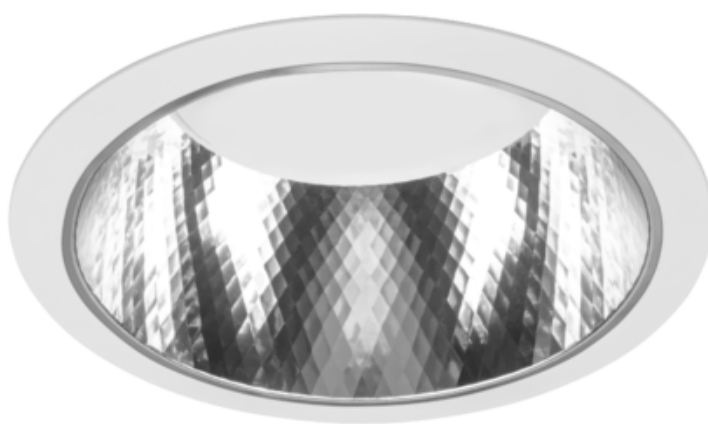

Bari Eco DI Low Led 235 28w 2780lm 830 Rf Biały Std

Kod ElektriKo: 97022 Kod PXF: DK005.1166.830.A000 / PX1487081

UWAGA: Zdjęcie poglądowe dla całej rodziny produktów.

Dane techniczne:

- Info **LOW**
- Strumień świetlny oprawy **2780 lm**
- Temperatura barwowa **3000K**
- Waga **0,95 kg**
- Moc oprawy **28 W**
- Klasa ochronności **II**
- Info **LOW**
- Strumień świetlny oprawy **2780 lm**
- Temperatura barwowa **3000K**
- Waga **0,95 kg**
- Moc oprawy **28 W**
- Klasa ochronności **II**
- Rodzaj montażu **Wbudowany**
- Materiał obudowy **Aluminium**
- Materiał klosza **Tworzywo sztuczne opalizowane/matowe**
- Kolor klosza/pokrywy **Biały**

- Źródło światła **LED**
- Liczba źródeł światła **1**
- Napięcie znamionowe **220 ... 240 V**
- Rodzaj LED **5630**
- Zawiera źródło światła **Tak**
- Kolor **Biały**
- Zakres temperatur pracy **-15 ... 40 °C**
- Barwa światła **Biała**
- Wskaźnik oddawania barw **80**
- Klasa oprawy **I**
- Podział światła **Średniostrumieniowy**
- Rozsył światła **DI**
- Degradacja diod LED **B10**
- Spadek strumienia świetlnego w czasie **L80**
- Żywotność diod LED **> 54000 h**
- MacAdam **SDCM 3**
- LLMF - poziom strumienia początkowego po czasie 60 000h **87 %**
- Stopień ochrony (IP) **IP44**
- CE **Tak**
- Klasa energetyczna **A**
- Stopień ochrony od góry (IP) **IP20**

Nowoczesna i wszechstronna oprawa typu downlight o wysokich parametrach świetlnych oparta na module LED.
Zastosowanie: pomieszczenia biurowe, hotele, restauracje, korytarze, galerie handlowe.

Wykonanie: Ring z aluminium, malowany elektrostatycznie (w standardzie kolor biały), obudowa z blachy stalowej.
Klosz OPAL, odbłyśnik z polerowanego aluminium o czystości 99,85%.