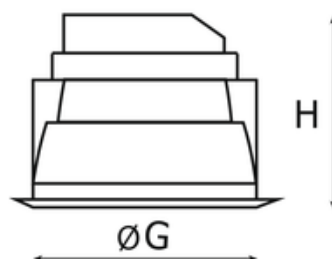

Bari Eco DI Low Led 235 28w 2830lm 840 Rf Biały Std

Kod ElektriKo: 97023 Kod PXF: DK005.1166.840.A000 / PX1487083

UWAGA: Zdjęcie poglądowe dla całej rodziny produktów.

Dane techniczne:

- Info **LOW**
- Strumień świetlny oprawy **2830 lm**
- Temperatura barwowa **4000K**
- Waga **0,95 kg**
- Moc oprawy **28 W**
- Klasa ochronności **II**
- Info **LOW**
- Strumień świetlny oprawy **2830 lm**
- Temperatura barwowa **4000K**
- Waga **0,95 kg**
- Moc oprawy **28 W**
- Klasa ochronności **II**
- Rodzaj montażu **Wbudowany**
- Materiał obudowy **Aluminium**
- Materiał klosza **Tworzywo sztuczne opalizowane/matowe**
- Kolor klosza/pokrywy **Biały**

H - Wysokość / głębokość

F - Średnica zewnętrzna

G - Średnica wewnętrzna

UWAGA: Zdjęcie poglądowe dla całej rodziny produktów.