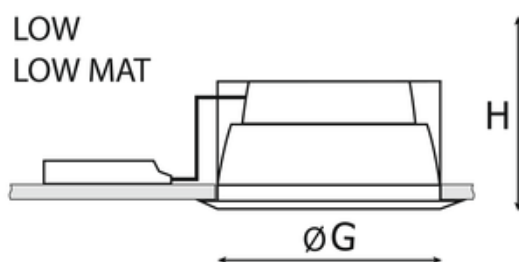

Bari Eco DI Low Led 235 28w 2830lm 840 Rf Biały Std

Kod ElektriKo: 97023 Kod PXF: DK005.1166.840.A000 / PX1487083

UWAGA: Zdjęcie poglądowe dla całej rodziny produktów.

Dane techniczne:

- Info **LOW**
- Strumień świetlny oprawy **2830 lm**
- Temperatura barwowa **4000K**
- Waga **0,95 kg**
- Moc oprawy **28 W**
- Klasa ochronności **II**
- Info **LOW**
- Strumień świetlny oprawy **2830 lm**
- Temperatura barwowa **4000K**
- Waga **0,95 kg**
- Moc oprawy **28 W**
- Klasa ochronności **II**
- Rodzaj montażu **Wbudowany**
- Materiał obudowy **Aluminium**
- Materiał klosza **Tworzywo sztuczne opalizowane/matowe**
- Kolor klosza/pokrywy **Biały**

H - Wysokość / głębokość

F - Średnica zewnętrzna

G - Średnica wewnętrzna

UWAGA: Zdjęcie poglądowe dla całej rodziny produktów.