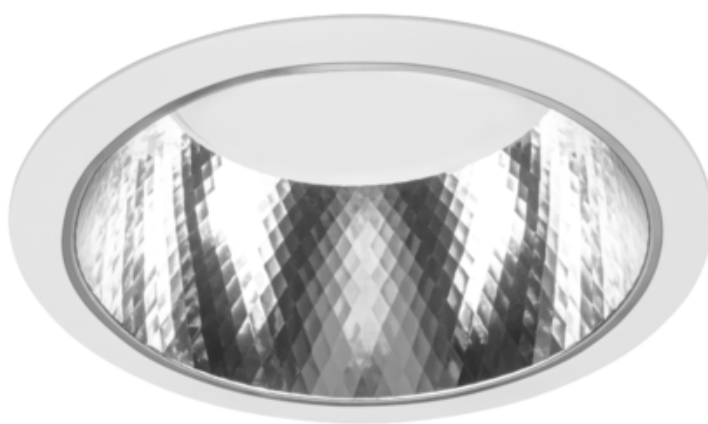

Bari Eco DI Low Led 235 28w 2830lm 840 Rf Biały Std

Kod ElektriKo: 97023 Kod PXF: DK005.1166.840.A000 / PX1487083

UWAGA: Zdjęcie poglądowe dla całej rodziny produktów.

Dane techniczne:

- Info **LOW**
- Strumień świetlny oprawy **2830 lm**
- Temperatura barwowa **4000K**
- Waga **0,95 kg**
- Moc oprawy **28 W**
- Klasa ochronności **II**
- Info **LOW**
- Strumień świetlny oprawy **2830 lm**
- Temperatura barwowa **4000K**
- Waga **0,95 kg**
- Moc oprawy **28 W**
- Klasa ochronności **II**
- Rodzaj montażu **Wbudowany**
- Materiał obudowy **Aluminium**
- Materiał klosza **Tworzywo sztuczne opalizowane/matowe**
- Kolor klosza/pokrywy **Biały**

- Źródło światła **LED**
- Liczba źródeł światła **1**
- Napięcie znamionowe **220 ... 240 V**
- Rodzaj LED **5630**
- Zawiera źródło światła **Tak**
- Kolor **Biały**
- Zakres temperatur pracy **-15 ... 40 °C**
- Barwa światła **Biała**
- Wskaźnik oddawania barw **80**
- Klasa oprawy **I**
- Podział światła **Średniostrumieniowy**
- Rozsył światła **DI**
- Degradacja diod LED **B10**
- Spadek strumienia świetlnego w czasie **L80**
- Żywotność diod LED **> 54000 h**
- MacAdam **SDCM 3**
- LLMF - poziom strumienia początkowego po czasie 60 000h **87 %**
- Stopień ochrony (IP) **IP44**
- CE **Tak**
- Klasa energetyczna **A**
- Stopień ochrony od góry (IP) **IP20**

Nowoczesna i wszechstronna oprawa typu downlight o wysokich parametrach świetlnych oparta na module LED.
Zastosowanie: pomieszczenia biurowe, hotele, restauracje, korytarze, galerie handlowe.

Wykonanie: Ring z aluminium, malowany elektrostatycznie (w standardzie kolor biały), obudowa z blachy stalowej.
Klosz OPAL, odbłyśnik z polerowanego aluminium o czystości 99,85%.