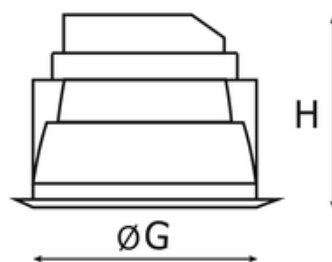

## Dane techniczne:

- Info **LOW MAT**
- Strumień świetlny oprawy **1100 lm**
- Temperatura barwowa **3000K**
- Waga **0,70 kg**
- Moc oprawy **10 W**
- Klasa ochronności **II**
- Info **LOW MAT**
- Strumień świetlny oprawy **1100 lm**
- Temperatura barwowa **3000K**
- Waga **0,70 kg**
- Moc oprawy **10 W**
- Klasa ochronności **II**
- Rodzaj montażu **Wbudowany**
- Materiał obudowy **Aluminium**
- Materiał klosza **Tworzywo sztuczne opalizowane/matowe**
- Kolor klosza/pokrywy **Biały**

H - Wysokość / głębokość

F - Średnica zewnętrzna

G - Średnica wewnętrzna

**UWAGA:** Zdjęcie poglądowe dla całej rodziny produktów.