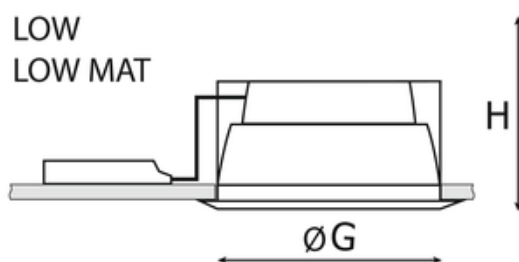

## Dane techniczne:

- Info **LOW MAT**
- Strumień świetlny oprawy **1100 lm**
- Temperatura barwowa **3000K**
- Waga **0,70 kg**
- Moc oprawy **10 W**
- Klasa ochronności **II**
- Info **LOW MAT**
- Strumień świetlny oprawy **1100 lm**
- Temperatura barwowa **3000K**
- Waga **0,70 kg**
- Moc oprawy **10 W**
- Klasa ochronności **II**
- Rodzaj montażu **Wbudowany**
- Materiał obudowy **Aluminium**
- Materiał klosza **Tworzywo sztuczne opalizowane/matowe**
- Kolor klosza/pokrywy **Biały**

H - Wysokość / głębokość

F - Średnica zewnętrzna

G - Średnica wewnętrzna

**UWAGA:** Zdjęcie poglądowe dla całej rodziny produktów.