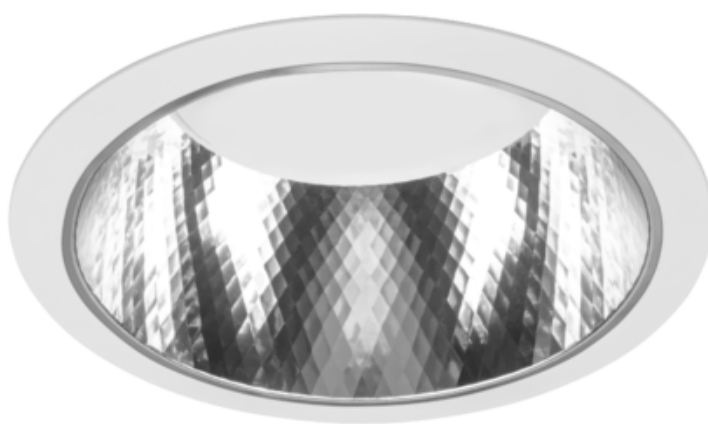

# Bari Eco DI Low Led 195 10w 1100lm 830 Rm Biały Std

Kod ElektriKo: 97024 Kod PXF: DK001.1167.830.A000 / PX1487443

**UWAGA:** Zdjęcie poglądowe dla całej rodziny produktów.

## Dane techniczne:

- Info **LOW MAT**
- Strumień świetlny oprawy **1100 lm**
- Temperatura barwowa **3000K**
- Waga **0,70 kg**
- Moc oprawy **10 W**
- Klasa ochronności **II**
- Info **LOW MAT**
- Strumień świetlny oprawy **1100 lm**
- Temperatura barwowa **3000K**
- Waga **0,70 kg**
- Moc oprawy **10 W**
- Klasa ochronności **II**
- Rodzaj montażu **Wbudowany**
- Materiał obudowy **Aluminium**
- Materiał klosza **Tworzywo sztuczne opalizowane/matowe**
- Kolor klosza/pokrywy **Biały**

- Źródło światła **LED**
- Liczba źródeł światła **1**
- Napięcie znamionowe **220 ... 240 V**
- Rodzaj LED **5630**
- Zawiera źródło światła **Tak**
- Kolor **Biały**
- Zakres temperatur pracy **-15 ... 40 °C**
- Barwa światła **Biała**
- Wskaźnik oddawania barw **80**
- Klasa oprawy **I**
- Podział światła **Średniostrumieniowy**
- Rozsył światła **DI**
- Degradacja diod LED **B10**
- Spadek strumienia świetlnego w czasie **L80**
- Żywotność diod LED **> 54000 h**
- MacAdam **SDCM 3**
- LLMF - poziom strumienia początkowego po czasie 60 000h **87 %**
- Stopień ochrony (IP) **IP44**
- CE **Tak**
- Klasa energetyczna **A**
- Stopień ochrony od góry (IP) **IP20**

Nowoczesna i wszechstronna oprawa typu downlight o wysokich parametrach świetlnych oparta na module LED.  
Zastosowanie: pomieszczenia biurowe, hotele, restauracje, korytarze, galerie handlowe.

**Wykonanie:** Ring z aluminium, malowany elektrostatycznie (w standardzie kolor biały), obudowa z blachy stalowej.  
Klosz OPAL, odbłyśnik z polerowanego aluminium o czystości 99,85%.