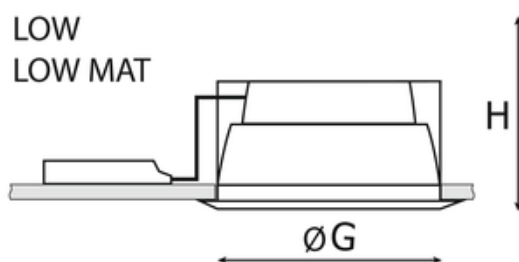

## Dane techniczne:

- Info **LOW MAT**
- Strumień świetlny oprawy **1120 lm**
- Temperatura barwowa **4000K**
- Waga **0,70 kg**
- Moc oprawy **10 W**
- Klasa ochronności **II**
- Info **LOW MAT**
- Strumień świetlny oprawy **1120 lm**
- Temperatura barwowa **4000K**
- Waga **0,70 kg**
- Moc oprawy **10 W**
- Klasa ochronności **II**
- Rodzaj montażu **Wbudowany**
- Materiał obudowy **Aluminium**
- Materiał klosza **Tworzywo sztuczne opalizowane/matowe**
- Kolor klosza/pokrywy **Biały**

H - Wysokość / głębokość

F - Średnica zewnętrzna

G - Średnica wewnętrzna

**UWAGA:** Zdjęcie poglądowe dla całej rodziny produktów.