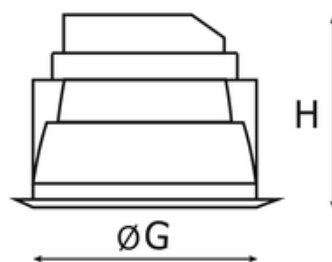

## Dane techniczne:

- Info **LOW MAT**
- Strumień świetlny oprawy **1120 lm**
- Temperatura barwowa **4000K**
- Waga **0,70 kg**
- Moc oprawy **10 W**
- Klasa ochronności **II**
- Info **LOW MAT**
- Strumień świetlny oprawy **1120 lm**
- Temperatura barwowa **4000K**
- Waga **0,70 kg**
- Moc oprawy **10 W**
- Klasa ochronności **II**
- Rodzaj montażu **Wbudowany**
- Materiał obudowy **Aluminium**
- Materiał klosza **Tworzywo sztuczne opalizowane/matowe**
- Kolor klosza/pokrywy **Biały**

H - Wysokość / głębokość

F - Średnica zewnętrzna

G - Średnica wewnętrzna

**UWAGA:** Zdjęcie poglądowe dla całej rodziny produktów.