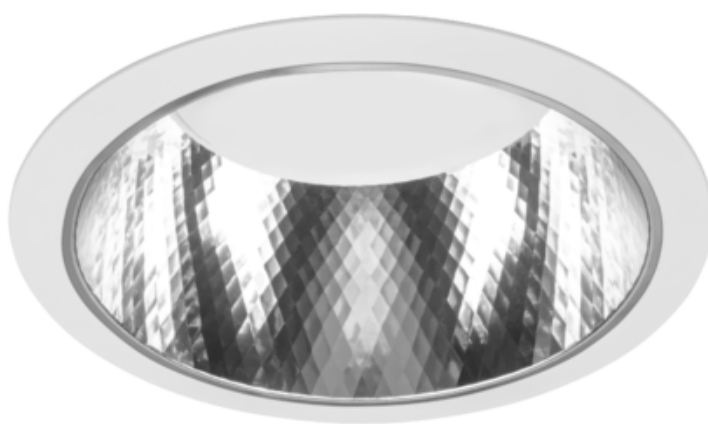

# Bari Eco DI Low Led 195 10w 1120lm 840 Rm Biały Std

Kod ElektriKo: 97025 Kod PXF: DK001.1167.840.A000 / PX1487450

**UWAGA:** Zdjęcie poglądowe dla całej rodziny produktów.

## Dane techniczne:

- Info **LOW MAT**
- Strumień świetlny oprawy **1120 lm**
- Temperatura barwowa **4000K**
- Waga **0,70 kg**
- Moc oprawy **10 W**
- Klasa ochronności **II**
- Info **LOW MAT**
- Strumień świetlny oprawy **1120 lm**
- Temperatura barwowa **4000K**
- Waga **0,70 kg**
- Moc oprawy **10 W**
- Klasa ochronności **II**
- Rodzaj montażu **Wbudowany**
- Materiał obudowy **Aluminium**
- Materiał klosza **Tworzywo sztuczne opalizowane/matowe**
- Kolor klosza/pokrywy **Biały**

- Źródło światła **LED**
- Liczba źródeł światła **1**
- Napięcie znamionowe **220 ... 240 V**
- Rodzaj LED **5630**
- Zawiera źródło światła **Tak**
- Kolor **Biały**
- Zakres temperatur pracy **-15 ... 40 °C**
- Barwa światła **Biała**
- Wskaźnik oddawania barw **80**
- Klasa oprawy **I**
- Podział światła **Średniostrumieniowy**
- Rozsył światła **DI**
- Degradacja diod LED **B10**
- Spadek strumienia świetlnego w czasie **L80**
- Żywotność diod LED **> 54000 h**
- MacAdam **SDCM 3**
- LLMF - poziom strumienia początkowego po czasie 60 000h **87 %**
- Stopień ochrony (IP) **IP44**
- CE **Tak**
- Klasa energetyczna **A**
- Stopień ochrony od góry (IP) **IP20**

Nowoczesna i wszechstronna oprawa typu downlight o wysokich parametrach świetlnych oparta na module LED.  
Zastosowanie: pomieszczenia biurowe, hotele, restauracje, korytarze, galerie handlowe.

**Wykonanie:** Ring z aluminium, malowany elektrostatycznie (w standardzie kolor biały), obudowa z blachy stalowej.  
Klosz OPAL, odbłyśnik z polerowanego aluminium o czystości 99,85%.