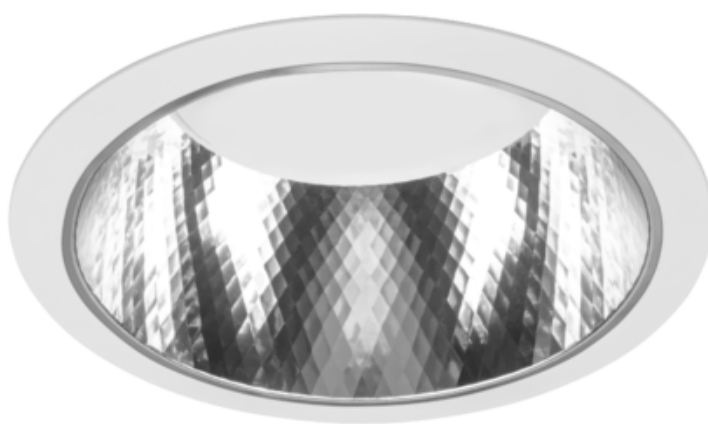

Bari Eco DI Low Led 235 15w 1550lm 830 Rm Biały Std

Kod ElektriKo: 97028 Kod PXF: DK003.1167.830.A000 / PX1487401

UWAGA: Zdjęcie poglądowe dla całej rodziny produktów.

Dane techniczne:

- Info **LOW MAT**
- Strumień świetlny oprawy **1550 lm**
- Temperatura barwowa **3000K**
- Waga **0,75 kg**
- Moc oprawy **15 W**
- Klasa ochronności **II**
- Info **LOW MAT**
- Strumień świetlny oprawy **1550 lm**
- Temperatura barwowa **3000K**
- Waga **0,75 kg**
- Moc oprawy **15 W**
- Klasa ochronności **II**
- Rodzaj montażu **Wbudowany**
- Materiał obudowy **Aluminium**
- Materiał klosza **Tworzywo sztuczne opalizowane/matowe**
- Kolor klosza/pokrywy **Biały**

- Źródło światła **LED**
- Liczba źródeł światła **1**
- Napięcie znamionowe **220 ... 240 V**
- Rodzaj LED **5630**
- Zawiera źródło światła **Tak**
- Kolor **Biały**
- Zakres temperatur pracy **-15 ... 40 °C**
- Barwa światła **Biała**
- Wskaźnik oddawania barw **80**
- Klasa oprawy **I**
- Podział światła **Średniostrumieniowy**
- Rozsył światła **DI**
- Degradacja diod LED **B10**
- Spadek strumienia świetlnego w czasie **L80**
- Żywotność diod LED **> 54000 h**
- MacAdam **SDCM 3**
- LLMF - poziom strumienia początkowego po czasie 60 000h **87 %**
- Stopień ochrony (IP) **IP44**
- CE **Tak**
- Klasa energetyczna **A**
- Stopień ochrony od góry (IP) **IP20**

Nowoczesna i wszechstronna oprawa typu downlight o wysokich parametrach świetlnych oparta na module LED.
Zastosowanie: pomieszczenia biurowe, hotele, restauracje, korytarze, galerie handlowe.

Wykonanie: Ring z aluminium, malowany elektrostatycznie (w standardzie kolor biały), obudowa z blachy stalowej.
Klosz OPAL, odbłyśnik z polerowanego aluminium o czystości 99,85%.